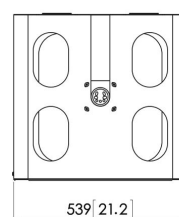

PPA 320 Obudowa projektora antykradzieżowa

PPA 310 jest antykradzieżową obudową do małych-średnich projektorów, PPA 320 jest zaprojektowana do dużych modeli. Obie oferują maksimum bezpieczeństwa dla projektorów w szkołach i miejscach publicznych.

PPA 320 Obudowa projektora antykradzieżowa

Specyfikacja

Numer artykułu (SKU)	7093204
Kolor	Srebrny
Kod EAN pojedynczego opakowania	8712285322723
Wysokość	323
Szerokość	539
Głębokość	515
Gwarancja	5-letnia