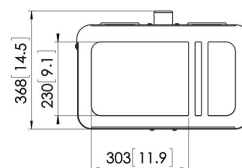

PPA 320 Obudowa projektora antykradzieżowa

Specyfikacja

Numer artykułu (SKU)	7093204
Kolor	Srebrny
Kod EAN pojedynczego opakowania	8712285322723
Wysokość	323
Szerokość	539
Głębokość	515
Gwarancja	5-letnia