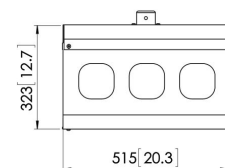

PPA 320 Obudowa projektora antykradzieżowa

PPA 310 jest antykradzieżową obudową do małych-średnich projektorów, PPA 320 jest zaprojektowana do dużych modeli. Obie oferują maksimum bezpieczeństwa dla projektorów w szkołach i miejscach publicznych.

PPA 320 Obudowa projektora antykradzieżowa

Specyfikacja

Numer artykułu (SKU)	7093204
Kolor	Srebrny
Kod EAN pojedynczego opakowania	8712285322723
Wysokość	323
Szerokość	539
Głębokość	515
Gwarancja	5-letnia