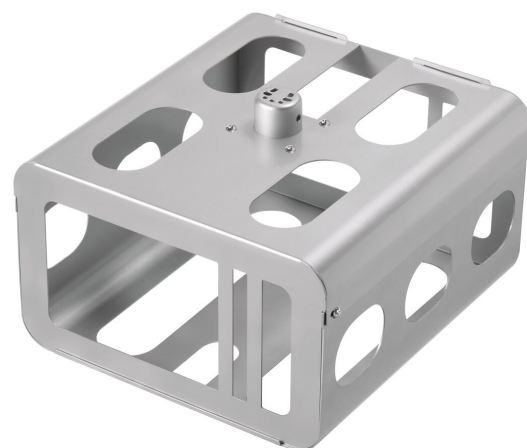

PPA 320 Obudowa projektora antykradzieżowa

PPA 310 jest antykradzieżową obudową do małych-średnich projektorów, PPA 320 jest zaprojektowana do dużych modeli. Obie oferują maksimum bezpieczeństwa dla projektorów w szkołach i miejscach publicznych.

PPA 320 Obudowa projektora antykradzieżowa

Specyfikacja

Numer artykułu (SKU)	7093204
Kolor	Srebrny
Kod EAN pojedynczego opakowania	8712285322723
Wysokość	323
Szerokość	539
Głębokość	515
Gwarancja	5-letnia