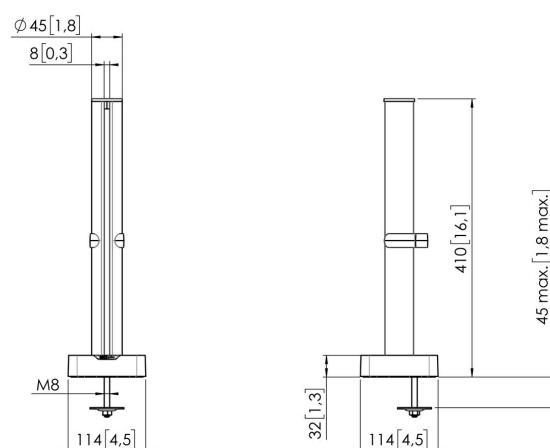

Base con palo MOMO C140 per Motion e Motion Plus, 40 cm (nero)

Benefici chiave

- Altezza regolabile
- Compatibile con uno, due o un'intera serie di monitor
- Facile da installare
- Sistema modulare flessibile
- Certificato TÜV / 10 anni di garanzia

Costruisci il tuo braccio per monitor ideale. La base con palo MOMO C140, 40 cm, fa parte di MOMO Motion e Motion+. Appositamente progettati per il montaggio sulla scrivania. Infinite possibilità di impiego. Crea una configurazione multi-monitor con pochi componenti. Compresa le posizioni dritte e angolate. Gli accessori e i componenti del braccio per monitor MOMO si installano con una sola chiave allen (esagonale), integrata nel prodotto. In questo modo, avrai sempre lo strumento giusto a portata di mano.

Base con palo MOMO C140 per Motion e Motion Plus, 40 cm (nero)

Specifiche

Numero dell'articolo (SKU)	7161400
Colore	Nero
EAN scatola singola	8712285354069
Altezza	410
Larghezza	114
Profondità	114
Certificazione TÜV	Sì
Garanzia	10 anni
Posibilità di montaggio	Sulla scrivania e attraverso