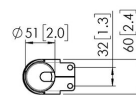

PFA 9148 Modulo di rotazione

Benefici chiave

- Facile da installare
- Modulare
- Gestione del cablaggio

L'unità di rotazione PFA 9148 può essere utilizzata per montare un display su di un piedistallo da pavimento PFF 1560 o su piedistallo fisso PFA 9155.