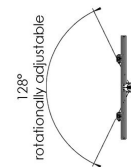

### Benefici chiave

- Facile da installare
- Modulare
- Gestione del cablaggio

L'unità di rotazione PFA 9148 può essere utilizzata per montare un display su di un piedistallo da pavimento PFF 1560 o su piedistallo fisso PFA 9155.

### Specifiche

Numero dell'articolo (SKU)	7291480
Colore	Nero
EAN scatola singola	8712285345241
Altezza	262
Larghezza	60
Profondità	51
Certificazione TÜV	Si
Rotazione	A 128°
Garanzia	5 anni
Massimo peso di carico (kg/Lbs)	40 / 88.18
Bloccabile	True