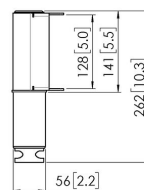

PFA 9148 Modulo di rotazione

Benefici chiave

- Facile da installare
- Modulare
- Gestione del cablaggio

L'unità di rotazione PFA 9148 può essere utilizzata per montare un display su di un piedistallo da pavimento PFF 1560 o su piedistallo fisso PFA 9155.