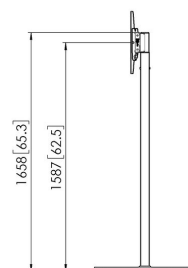

PFA 9148 Modulo di rotazione

Benefici chiave

- Facile da installare
- Modulare
- Gestione del cablaggio

L'unità di rotazione PFA 9148 può essere utilizzata per montare un display su di un piedistallo da pavimento PFF 1560 o su piedistallo fisso PFA 9155.