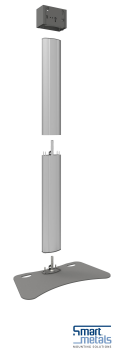

## S062.1000 Bildschirm Bodenständer

**Unser Standfuß ist zerlegbar und dadurch ideal zum Vermieten geeignet. Passt in den Transportkoffer**

Er besteht aus vier einfach zu handhabenden Teilen: einer stabilen Bodenplatte, zwei Säulenabschnitten von je 95 cm Länge und einem praktischen Standfußkopf. Diese Komponenten können zusammen mit dem Display kompakt in einem Transportkoffer verstaut werden.

## S062.1000 Bildschirm Bodenständer

Smart  
Displays

## Technische Daten

Max. Bildschirmgröße (Zoll)	65
Max. Abstand zum Boden - zentrales Display (mm)	1790
Max. Gewichtslast (kg)	60
Max. Gewichtslast (Lbs)	132.28
Höhe	1929
Breite	950
Tiefe	480
Artikelnummer (SKU)	S062.1000
EAN-Einzelbox	8718868872500
Farbe	Silber
Garantie	5 Jahre