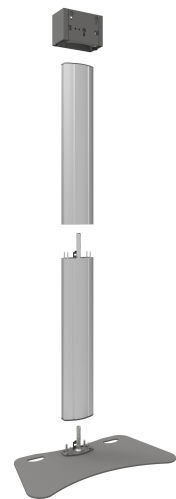

## S062.1000 Bildschirm Bodenständer

**Unser Standfuß ist zerlegbar und dadurch ideal zum Vermieten geeignet. Passt in den Transportkoffer**

Er besteht aus vier einfach zu handhabenden Teilen: einer stabilen Bodenplatte, zwei Säulenabschnitten von je 95 cm Länge und einem praktischen Standfußkopf. Diese Komponenten können zusammen mit dem Display kompakt in einem Transportkoffer verstaut werden.

## S062.1000 Bildschirm Bodenständer

Smart  
Displays

## Technische Daten

Max. Bildschirmgröße (Zoll)	65
Max. Abstand zum Boden - zentrales Display (mm)	1790
Max. Gewichtslast (kg)	60
Max. Gewichtslast (Lbs)	132.28
Höhe	1929
Breite	950
Tiefe	480
Artikelnummer (SKU)	S062.1000
EAN-Einzelbox	8718868872500
Farbe	Silber
Garantie	5 Jahre