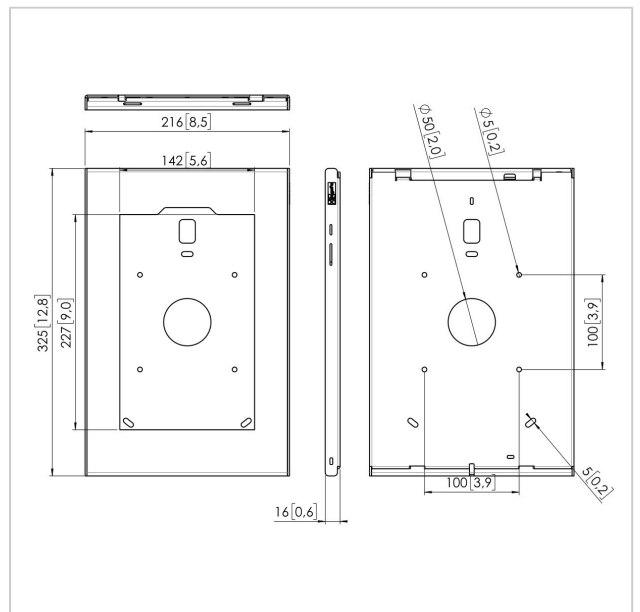

Wir haben ein elegantes und schmales Gehäuse aus hochwertigem Aluminium und Stahl entwickelt, welches das Samsung Galaxy Tab S4 in öffentlichen Bereichen schützt. Das sichere TabLock-Gehäuse kann direkt an der Wand oder mit VESA-Befestigungslöchern (100 x 100 mm) an allen VESA-kompatiblen Haltern von Vogel's befestigt werden. Das sichere TabLock-Gehäuse kann dank des einzigartigen neuen Verriegelungsmechanismus in Kombination mit Schlüssel und Schloss schnell und einfach geöffnet werden.