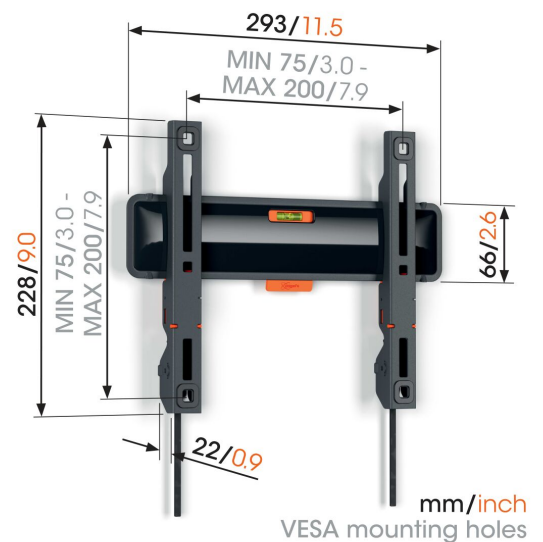

TVM 3205 Platte tv-beugel

Belangrijke voordelen

- Als een schilderij: slechts 2,2 cm van de muur
- Vergrendel je tv met één klik via ClickLoc™
- Waterpas inbegrepen
- Beschermende tv-patches - Bescherm de achterkant van je tv met zachte beschermende patches
- Gemakkelijke toegang tot de kabels

Stijlvol en veilig: platte tv beugel voor tv's van 19 tot 50 inch

Deze tv beugel uit de COMFORT Fixed serie is de ideale oplossing als je je tv veilig en stijlvol aan de muur wilt bevestigen. De tv beugel is geschikt voor tv's van 19 tot 50 inch met een gewicht van maximaal 30 kg. Tussen de tv en de muur zit slechts 2,2 cm. De COMFORT Fixed tv beugel is een vaste beugel. Draaien of kantelen is niet mogelijk. De perfecte keuze dus als je recht voor de tv zit.

TVM 3205 Platte tv-beugel

Specificaties

Artikelnummer (SKU)	3832050
Kleur	Zwart
EAN enkele doos	8712285347627
Productgrootte	S
Hoogte	228
Breedte	293
TÜV-gecertificeerd	Ja
Garantie	10 jaar
Min. grootte beeldscherm (inch)	19
Max. grootte beeldscherm (inch)	50
Max. laadgewicht (kg/Lbs)	30 / 66.14
Min. hole pattern	75mm x 75mm
Max. hole pattern	200mm x 200mm
Max. formaat bout	M8
Max. hoogte van interface (mm)	228
Max. breedte van interface (mm)	293
Certificeringen	TÜV
Max. horizontaal gatenpatroon (mm)	200
Max. verticaal gatenpatroon (mm)	200
Min. afstand tot de muur (mm / inch)	22 / 0.87
Min. horizontaal gatenpatroon (mm)	75
Min. verticaal gatenpatroon (mm)	75
Onderhoudspositie	Ja
Waterpas inbegrepen	Ja
Universeel of vast gatenpatroon	Universeel