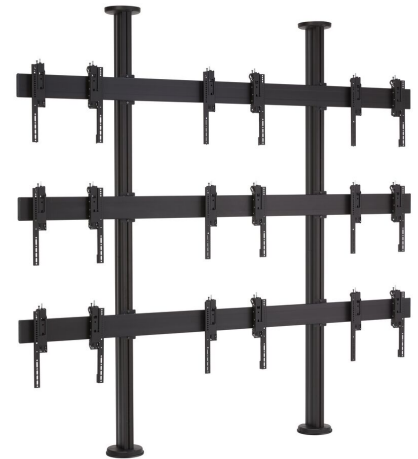

FCVW3355 Videowall vloer-plafondoplossing 3x3

Belangrijke voordelen

- Snel te installeren
- Eenvoudig op X-Y-Z-as uit te lijnen
- Oplossing voor iedere configuratie
- Fraai design
- TÜV-5 gecertificeerd

Geen mogelijkheid om je 3x3 videowall aan de wand te plaatsen? Vogel's heeft een complete kit samengesteld voor een professionele vloer- plafondoplossing. Deze videowall vloer- plafondoplossing kit is geschikt voor LCD displays van 55 inch met een gewicht van max. 45 kg/display. Dit modulaire systeem is gemakkelijk en snel te installeren. Combineer de vloer-, plafond bevestigingsplaten met de PUC 29 palen, display interface platen en display interface strips, en creëer hiermee je perfecte videowall. Met de speciaal ontworpen (3D) interface strips, kan je elk scherm eenvoudig uitlijnen op de X, Y en Z-as. Ook na installatie blijven de schermen goed toegankelijk voor het verrichten van onderhoud. Videowall vloer-/plafondoplossing 3x3

Display grootte: 55 inch Montage: 3335 mm x 400 mm Max. gewicht: 45 kg/display Hoogte plafond: 3,30 m Kit bevat: • 2x PFF 7965 Vloer-/plafondbevestigingsplaat, verstelbaar • 2x PFA 9132 Vloer-plafondoplossing steun • 2x PUC 2933 Buis 3300 mm • 3x PFB 3433 Display interface plaat • 9x PFB 3504 Display interface strips 3D

FCVW3355 Videowall vloer-plafondoplossing 3x3

Specificaties

| | |
|------------------------------------|---------------|
| Artikelnummer (SKU) | 7933580 |
| Kleur | Zwart |
| EAN enkele doos | 8712285341601 |
| Hoogte | 3322 |
| TÜV-gecertificeerd | Ja |
| Garantie | 5 jaar |
| Min. grootte beeldscherm (inch) | 55 |
| Max. grootte beeldscherm (inch) | 55 |
| Max. laadgewicht (kg) | 53 |
| Max. horizontaal gatenpatroon (mm) | 3335 |
| Max. grootte beeldscherm (inch) | 55 |
| Max. verticaal gatenpatroon (mm) | 400 |
| Min. grootte beeldscherm (inch) | 55 |