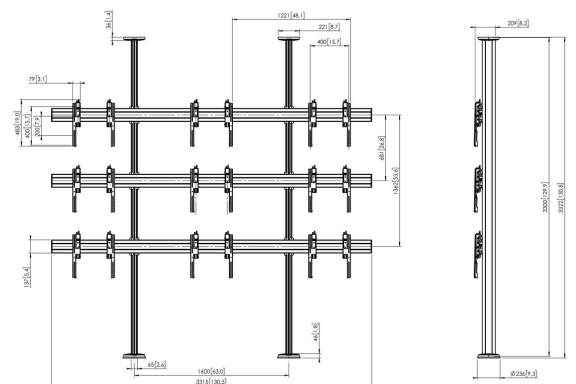

FCVW3355 Videowall vloer-plafondoplossing 3x3

Belangrijke voordelen

- Snel te installeren
- Eenvoudig op X-Y-Z-as uit te lijnen
- Oplossing voor iedere configuratie
- Fraai design
- TÜV-5 gecertificeerd

Geen mogelijkheid om je 3x3 videowall aan de wand te plaatsen? Vogel's heeft een complete kit samengesteld voor een professionele vloer- plafondoplossing. Deze videowall vloer- plafondoplossing kit is geschikt voor LCD displays van 55 inch met een gewicht van max. 45 kg/display. Dit modulaire systeem is gemakkelijk en snel te installeren. Combineer de vloer-, plafond bevestigingsplaten met de PUC 29 palen, display interface platen en display interface strips, en creëer hiermee je perfecte videowall. Met de speciaal ontworpen (3D) interface strips, kan je elk scherm eenvoudig uitlijnen op de X, Y en Z-as. Ook na installatie blijven de schermen goed toegankelijk voor het verrichten van onderhoud. Videowall vloer-/plafondoplossing 3x3

Display grootte: 55 inch Montage: 3335 mm x 400 mm Max. gewicht: 45 kg/display Hoogte plafond: 3,30 m Kit bevat: • 2x PFF 7965 Vloer-/plafondbevestigingsplaat, verstelbaar • 2x PFA 9132 Vloer-plafondoplossing steun • 2x PUC 2933 Buis 3300 mm • 3x PFB 3433 Display interface plaat • 9x PFB 3504 Display interface strips 3D

FCVW3355 Videowall vloer-plafondoplossing 3x3

Specificaties

| | |
|------------------------------------|---------------|
| Artikelnummer (SKU) | 7933580 |
| Kleur | Zwart |
| EAN enkele doos | 8712285341601 |
| Hoogte | 3322 |
| TÜV-gecertificeerd | Ja |
| Garantie | 5 jaar |
| Min. grootte beeldscherm (inch) | 55 |
| Max. grootte beeldscherm (inch) | 55 |
| Max. laadgewicht (kg) | 53 |
| Max. horizontaal gatenpatroon (mm) | 3335 |
| Max. grootte beeldscherm (inch) | 55 |
| Max. verticaal gatenpatroon (mm) | 400 |
| Min. grootte beeldscherm (inch) | 55 |