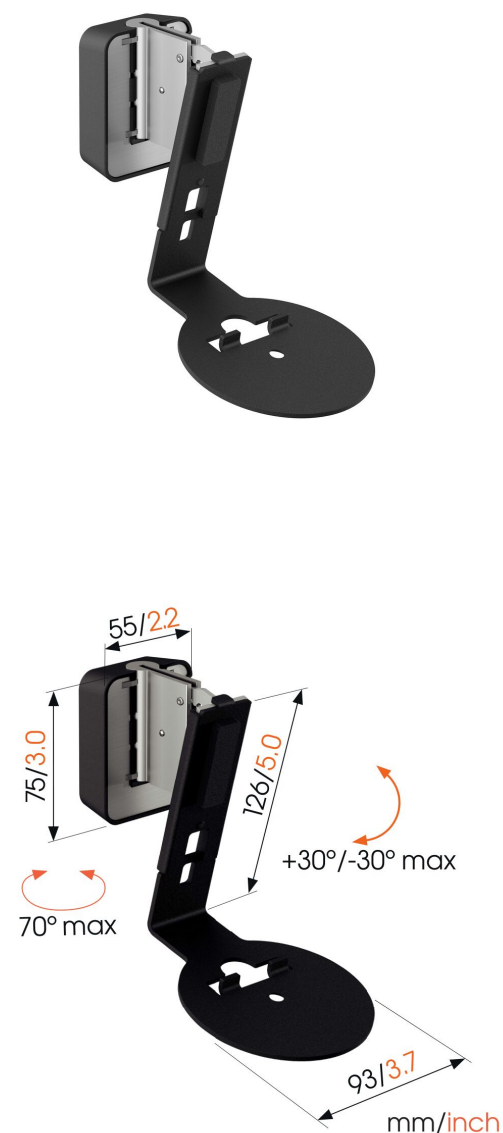

SWM 4111 – Soporte de pared para altavoz Sonos para Era 100 (negro)

Beneficios clave

- Sácales más partido a tus altavoces Sonos
- Optimiza tu experiencia auditiva
- Instala tu altavoz a cualquier altura
- Cuelga tu soporte de pared de altavoz fácilmente gracias al nivel de burbuja incorporado
- Diseño visualmente atractivo

Optimiza tu experiencia auditiva con este soporte para altavoces Sonos Era 100

Este soporte de altavoz se ha diseñado especialmente para montar los altavoces Sonos Era 100 en la pared. Con un rango de giro de hasta 70° y un rango de inclinación de 30° (hacia arriba o hacia abajo), el soporte de pared para altavoces de Vogel's te permite ajustar los altavoces al ángulo perfecto.

SWM 4111 – Soporte de pared para altavoz Sonos para Era 100 (negro)

Especificaciones

Número de artículo (SKU)	8151110
Color	Negro
Caja individual EAN	8712285371820
Altura	126
Anchura	93
Certificación TÜV	Si
Inclinación	Inclinable -30°/+30°
Girar	Hasta 70°
Garantía	5 años
Certificaciones	TÜV
Speaker brand	Sonos
Speaker models	Era 100
Nivel de burbuja incluido	Si