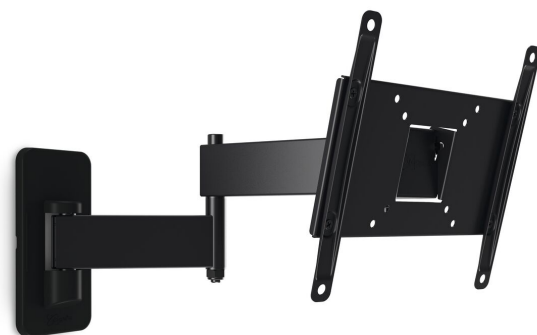

MA 2040 Staffa TV Girevole

Benefici chiave

- Qualità e affidabilità a prezzi accessibili

For TVs up to 43 inch (102 cm)

The MA2040 is a solid wall mount that fits TVs from 19 to 43 inch (48 to 102 cm). It provides secure support for TVs up to 15 kg. Flexible wall mounts that turn up to 180° An M-series wall mount that turns up to 180° allows you to watch television from anywhere in the room. Pull your TV forward and turn it to either side for an great viewing angle, even if it's mounted inside a cabinet.

MA 2040 Staffa TV Girevole

Specifiche

Numero dell'articolo (SKU)	8562040
Colore	Nero
EAN scatola singola	8712285331541
Dimensione prodotto	S
Certificazione TÜV	Si
Inclinazione	Inclinazione fino a 10°
Rotazione	Movimento completo (fino a 180°)
Garanzia	2 anni
Dimensione minima dello schermo (pollici)	19
Dimensione massima dello schermo (pollici)	43
Massimo peso di carico (kg)	15
Dimensione massima del bullone	M8
Altezza massima dell'interfaccia (mm)	220
Larghezza massima dell'interfaccia (mm)	223
Distanza massima dal muro (mm)	388
Distanza minime dal muro (mm)	68
Numero di punti perno	3
Struttura con misure standard o universali	Fisso