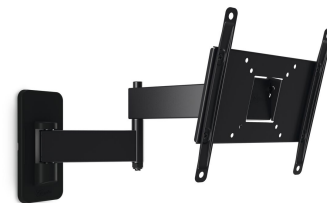

MA 2040 Staffa TV Girevole

Benefici chiave

- Qualità e affidabilità a prezzi accessibili

For TVs up to 43 inch (102 cm)

The MA2040 is a solid wall mount that fits TVs from 19 to 43 inch (48 to 102 cm). It provides secure support for TVs up to 15 kg. Flexible wall mounts that turn up to 180° An M-series wall mount that turns up to 180° allows you to watch television from anywhere in the room. Pull your TV forward and turn it to either side for an great viewing angle, even if it's mounted inside a cabinet.

MA 2040 Staffa TV Girevole

Specifiche

Numero dell'articolo (SKU)	8562040
Colore	Nero
EAN scatola singola	8712285331541
Dimensione prodotto	S
Certificazione TÜV	Si
Inclinazione	Inclinazione fino a 10°
Rotazione	Movimento completo (fino a 180°)
Garanzia	2 anni
Dimensione minima dello schermo (pollici)	19
Dimensione massima dello schermo (pollici)	43
Massimo peso di carico (kg)	15
Dimensione massima del bullone	M8
Altezza massima dell'interfaccia (mm)	220
Larghezza massima dell'interfaccia (mm)	223
Distanza massima dal muro (mm)	388
Distanza minime dal muro (mm)	68
Numero di punti perno	3
Struttura con misure standard o universali	Fisso