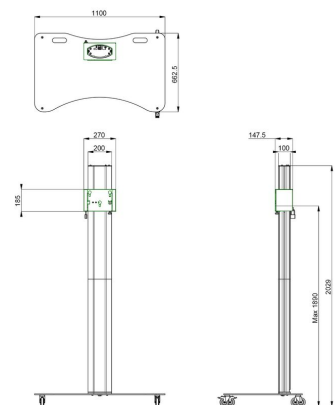

S062.3500 Display trolley

Ontdek de ultieme oplossing voor de verhuursector: onze deelbare trolley vloerstandaard. In enkele uitvoering. Een perfecte match voor de verhuurbranche en locaties waar snelheid in montage en demontage cruciaal is.

**Smart
metals**
MOUNTING SOLUTIONS

S062.3500 Display trolley

Smart
metals
HEAVY DUTY SOLUTIONS

Specificaties

Max. grootte beeldscherm (inch)	90
Max. afstand tot vloer vanaf midden beeldscherm (mm)	1890
Max. laadgewicht (kg)	85
Max. laadgewicht (Lbs)	187.39
Hoogte	2029
Breedte	1100
Diepte	663
Artikelnummer (SKU)	S062.3500
EAN enkele doos	8718868874214
Kleur	Zilver
Garantie	5 jaar