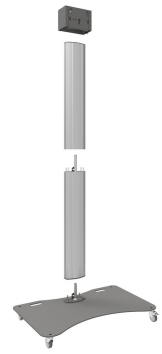

S062.3500 Display trolley

Ontdek de ultieme oplossing voor de verhuursector: onze deelbare trolley vloerstandaard. In enkele uitvoering. Een perfecte match voor de verhuurbranche en locaties waar snelheid in montage en demontage cruciaal is.

**Smart
metals**
MOUNTING SOLUTIONS

S062.3500 Display trolley

Smart
metals
HEAVY DUTY SOLUTIONS

Specificaties

Max. grootte beeldscherm (inch)	90
Max. afstand tot vloer vanaf midden beeldscherm (mm)	1890
Max. laadgewicht (kg)	85
Max. laadgewicht (Lbs)	187.39
Hoogte	2029
Breedte	1100
Diepte	663
Artikelnummer (SKU)	S062.3500
EAN enkele doos	8718868874214
Kleur	Zilver
Garantie	5 jaar