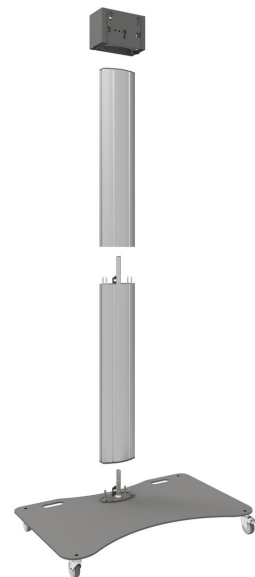

S062.3500 Display trolley

Ontdek de ultieme oplossing voor de verhuursector: onze deelbare trolley vloerstandaard. In enkele uitvoering. Een perfecte match voor de verhuurbranche en locaties waar snelheid in montage en demontage cruciaal is.

**Smart
metals**
MOUNTING SOLUTIONS

S062.3500 Display trolley

Smart
metals
HEAVY DUTY SOLUTIONS

Specificaties

Max. grootte beeldscherm (inch)	90
Max. afstand tot vloer vanaf midden beeldscherm (mm)	1890
Max. laadgewicht (kg)	85
Max. laadgewicht (Lbs)	187.39
Hoogte	2029
Breedte	1100
Diepte	663
Artikelnummer (SKU)	S062.3500
EAN enkele doos	8718868874214
Kleur	Zilver
Garantie	5 jaar