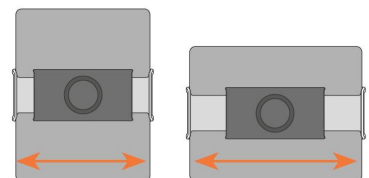

TMS 1020 Tablet Car Pack

Belangrijke voordelen

- Bevestig je tablet stevig aan de achterkant van een hoofdsteun
- Geniet van je tablet in zowel verticale als horizontale stand
- Je hebt geen gereedschap nodig voor het bevestigen

Plezier voor iedereen in de auto

Een tablet is een ware uitkomst als je de kinderen wilt vermaken in de auto. Maar je wilt natuurlijk niet dat de tablet door de hele auto rolt tijdens het rijden. Met onze houder kun je gemakkelijk een tablet op ooghoogte bevestigen aan de achterkant van de hoofdsteun.

*Fits all tablets
7" up to 13"

min. 150 mm / max. 220 mm

tablet thickness
min. 5 mm / max. 13 mm

TMS 1020 Tablet Car Pack

Specificaties

Artikelnummer (SKU)	8371020
Kleur	Zwart
EAN enkele doos	8712285326721
Kantelen	Kantelsysteem tot 15°
Roteren	Tot 360°
Garantie	5 jaar
Min. grootte beeldscherm (inch)	10
Max. grootte beeldscherm (inch)	13
Max. laadgewicht (kg/Lbs)	1 / 2.20
Max. diepte beeldscherm (mm)	13
Tablet merk en modellen	Universeel
Tablet gebruik	In de auto
Prijzen	CES Award 2015 Good Industrial Design Award iF Product Design Award
Max. dikte bureau	CES Award 2015 Good Industrial Design Award iF Product Design Award