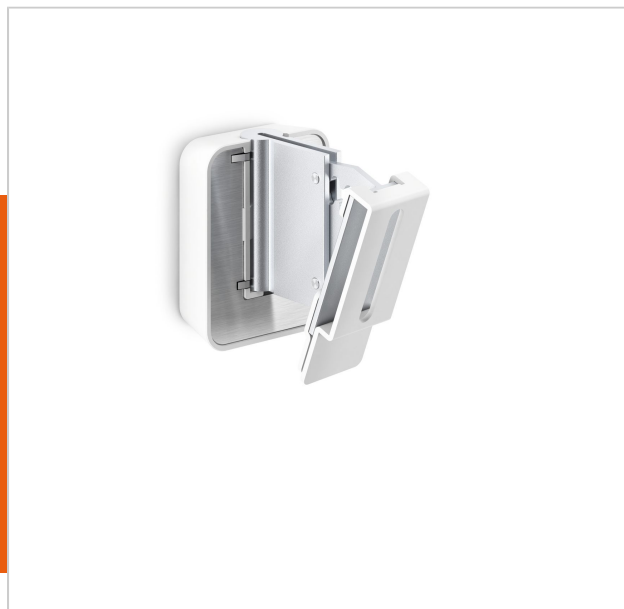

## SOUND 3200 Staffa per casse acustiche (bianco)

Numero dell'articolo (SKU)  
Colore

8152001  
Bianco

### Benefici chiave

- Ottieni la migliore posizione d'ascolto
- Regola in tutta facilità l'angolo degli altoparlanti con una mano
- Livello di spirito integrato

### Get more out of your speaker

Integrate your speaker seamlessly into your interior design by mounting it anywhere on your wall with the Vogel's SOUND 3200 wall mount. The mount can be placed high or low, out of sight or in plain view - the wide turn (70°) and tilt (30° up and down) capacity make sure that you can always angle your speaker to sound best. This low-profile speaker mount provides secure support for your speaker and comes in black or white to match the colour of your speaker. Installing the bracket perfectly straight is a breeze, thanks to the integrated spirit level.

### Orientate il vostro altoparlante nella posizione dove si sente meglio

Il supporto da parete Vogel's per altoparlante vi aiuta a risparmiare spazio creando allo stesso tempo la posizione di ascolto migliore. Regolate con semplicità l'angolo del vostro altoparlante con una sola mano, e immergetevi nella musica come mai prima d'ora.