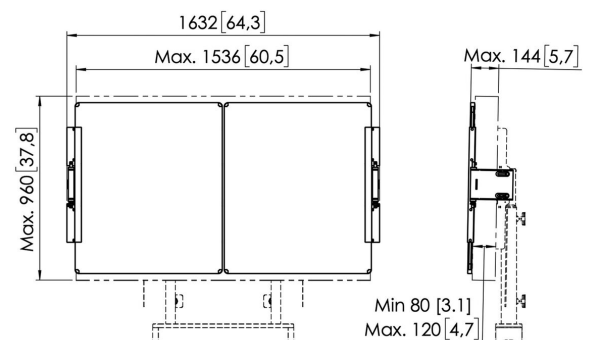

RISE A216 whiteboard set 65" voor RISE elektrische display lift vloer-wandoplossing (wit)

Belangrijke voordelen

- Maak je RISE display lift compleet met handige accessoires
- Te monteren op RISE vloer- wandoplossing
- Eenvoudige en snelle installatie
- TÜV-5 gecertificeerd

Whiteboard set voor 65"

Deze RISE A216 whiteboard set 65" is speciaal op maat gemaakt voor de Vogel's RISE elektrische display lift vloer-wandoplossing. Met deze accessoire monteert u een whiteboard links en rechts van een 65 inch scherm. De emaille stalen borden zijn voorzien van door Vogel's ontwikkelde scharnieren. Daardoor lopen de whiteboards niet spontaan open, ook niet na veelvuldig gebruik. Gemakkelijk te installeren De verstelbare scharnieren op deze accessoire set bieden de mogelijkheid de diepte, hoogte en breedte te variëren zodat de whiteboards altijd op het scherm aansluiten, welk scherm je ook gebruikt.

RISE A216 whiteboard set 65" voor RISE elektrische display lift vloer-wandoplossing (wit)

Specificaties

Artikelnummer (SKU)	7302160
Kleur	Wit
EAN enkele doos	8712285356841
Hoogte	892
Breedte	3166
Diepte	142
TÜV-gecertificeerd	Ja
Kantelen	Kantelsysteem -4°/+4°
Garantie	5 jaar
Verstelbare diepte	True
Verstelbare hoogte	True
Max. grootte beeldscherm (inch)	65
Min. grootte beeldscherm (inch)	65