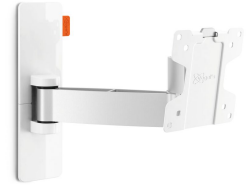

WALL 2025 Staffa TV Girevole (bianco)

Per piccole TV fino a 26 pollici (66 cm)

WALL 2025 è un supporto a muro smart per TV che fornisce un sostegno sicuro alle TV più piccole, dai 17 ai 26 pollici (da 43 a 66 cm). Può supportare fino a 15 kg. Ottieni il perfetto angolo di visione. Posiziona una piccola TV in un luogo di facile accesso, appendila al muro o in un angolo della cucina, nel tuo ambiente lavorativo o nella stanza dei bambini, utilizzando il supporto a muro per TV WALL 2025. Allontana facilmente dal muro la tua TV e inclinala verso l'alto o verso il basso per ottenere una visione perfetta.

mm/inch
VESA mounting holes

WALL 2025 Staffa TV Girevole (bianco)

Specifiche

Numero dell'articolo (SKU)	8352051
Colore	Bianco
EAN scatola singola	8712285327568
Dimensione prodotto	XS
Inclinazione	Inclinazione -10°/+10°
Rotazione	Movimento (fino a 120°)
Garanzia	A vita
Dimensione minima dello schermo (pollici)	17
Dimensione massima dello schermo (pollici)	26
Dimensione massima del bullone	M6
Altezza massima dell'interfaccia (mm)	227
Larghezza massima dell'interfaccia (mm)	258
Certificazioni	TÜV
Distanza massima dal muro (mm / inch)	239 / 9.41
Distanza minime dal muro (mm / inch)	60 / 2.36
Numero di punti perno	2
Struttura con misure standard o universali	Fisso