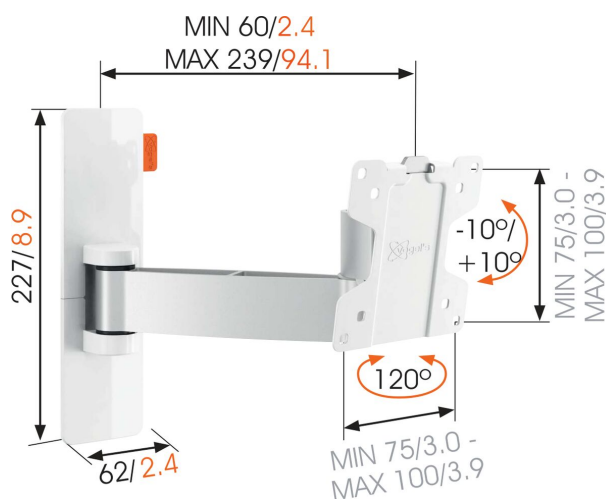

## WALL 2025 Staffa TV Girevole (bianco)

### Per piccole TV fino a 26 pollici (66 cm)

WALL 2025 è un supporto a muro smart per TV che fornisce un sostegno sicuro alle TV più piccole, dai 17 ai 26 pollici (da 43 a 66 cm). Può supportare fino a 15 kg. Ottieni il perfetto angolo di visione. Posiziona una piccola TV in un luogo di facile accesso, appendila al muro o in un angolo della cucina, nel tuo ambiente lavorativo o nella stanza dei bambini, utilizzando il supporto a muro per TV WALL 2025. Allontana facilmente dal muro la tua TV e inclinala verso l'alto o verso il basso per ottenere una visione perfetta.

### Specifiche

Numero dell'articolo (SKU)	8352051
Colore	Bianco
EAN scatola singola	8712285327568
Dimensione prodotto	XS
Inclinazione	Inclinazione -10°/+10°
Rotazione	Movimento (fino a 120°)
Garanzia	A vita
Dimensione minima dello schermo (pollici)	17
Dimensione massima dello schermo (pollici)	26
Dimensione massima del bullone	M6
Altezza massima dell'interfaccia (mm)	227
Larghezza massima dell'interfaccia (mm)	258
Distanza massima dal muro (mm)	239
Distanza minime dal muro (mm)	60
Numero di punti perno	2
Struttura con misure standard o universali	Fisso