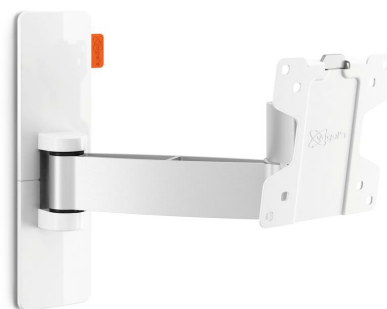

## WALL 2025 Staffa TV Girevole (bianco)

### Per piccole TV fino a 26 pollici (66 cm)

WALL 2025 è un supporto a muro smart per TV che fornisce un sostegno sicuro alle TV più piccole, dai 17 ai 26 pollici (da 43 a 66 cm). Può supportare fino a 15 kg. Ottieni il perfetto angolo di visione. Posiziona una piccola TV in un luogo di facile accesso, appendila al muro o in un angolo della cucina, nel tuo ambiente lavorativo o nella stanza dei bambini, utilizzando il supporto a muro per TV WALL 2025. Allontana facilmente dal muro la tua TV e inclinala verso l'alto o verso il basso per ottenere una visione perfetta.

### Specifiche

Numero dell'articolo (SKU)	8352051
Colore	Bianco
EAN scatola singola	8712285327568
Dimensione prodotto	XS
Inclinazione	Inclinazione -10°/+10°
Rotazione	Movimento (fino a 120°)
Garanzia	A vita
Dimensione minima dello schermo (pollici)	17
Dimensione massima dello schermo (pollici)	26
Dimensione massima del bullone	M6
Altezza massima dell'interfaccia (mm)	227
Larghezza massima dell'interfaccia (mm)	258
Distanza massima dal muro (mm)	239
Distanza minime dal muro (mm)	60
Numero di punti perno	2
Struttura con misure standard o universali	Fisso