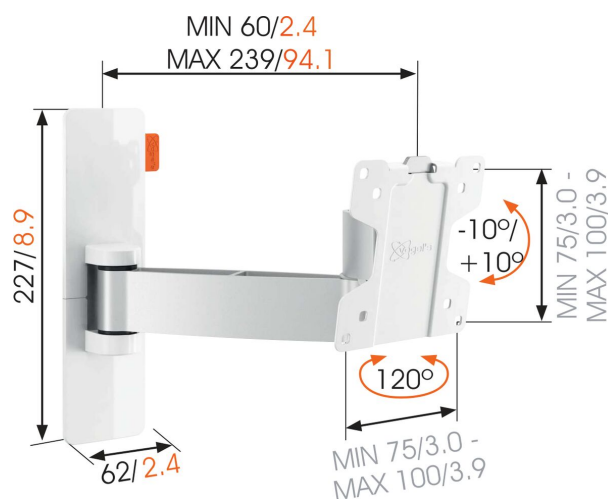

WALL 2025 Staffa TV Girevole (bianco)

Per piccole TV fino a 26 pollici (66 cm)

WALL 2025 è un supporto a muro smart per TV che fornisce un sostegno sicuro alle TV più piccole, dai 17 ai 26 pollici (da 43 a 66 cm). Può supportare fino a 15 kg. Ottieni il perfetto angolo di visione. Posiziona una piccola TV in un luogo di facile accesso, appendila al muro o in un angolo della cucina, nel tuo ambiente lavorativo o nella stanza dei bambini, utilizzando il supporto a muro per TV WALL 2025. Allontana facilmente dal muro la tua TV e inclinala verso l'alto o verso il basso per ottenere una visione perfetta.

mm/inch
VESA mounting holes

WALL 2025 Staffa TV Girevole (bianco)

Specifiche

Numero dell'articolo (SKU)	8352051
Colore	Bianco
EAN scatola singola	8712285327568
Dimensione prodotto	XS
Inclinazione	Inclinazione -10°/+10°
Rotazione	Movimento (fino a 120°)
Garanzia	A vita
Dimensione minima dello schermo (pollici)	17
Dimensione massima dello schermo (pollici)	26
Dimensione massima del bullone	M6
Altezza massima dell'interfaccia (mm)	227
Larghezza massima dell'interfaccia (mm)	258
Certificazioni	TÜV
Distanza massima dal muro (mm / inch)	239 / 9.41
Distanza minime dal muro (mm / inch)	60 / 2.36
Numero di punti perno	2
Struttura con misure standard o universali	Fisso