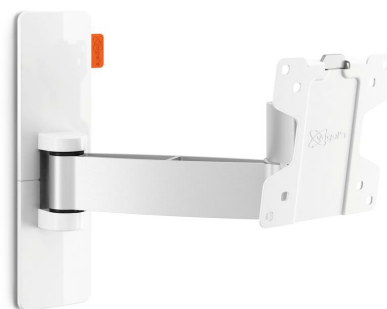

WALL 2025 Staffa TV Girevole (bianco)

Per piccole TV fino a 26 pollici (66 cm)

WALL 2025 è un supporto a muro smart per TV che fornisce un sostegno sicuro alle TV più piccole, dai 17 ai 26 pollici (da 43 a 66 cm). Può supportare fino a 15 kg. Ottieni il perfetto angolo di visione. Posiziona una piccola TV in un luogo di facile accesso, appendila al muro o in un angolo della cucina, nel tuo ambiente lavorativo o nella stanza dei bambini, utilizzando il supporto a muro per TV WALL 2025. Allontana facilmente dal muro la tua TV e inclinala verso l'alto o verso il basso per ottenere una visione perfetta.

mm/inch
VESA mounting holes

WALL 2025 Staffa TV Girevole (bianco)

Specifiche

Numero dell'articolo (SKU)	8352051
Colore	Bianco
EAN scatola singola	8712285327568
Dimensione prodotto	XS
Inclinazione	Inclinazione -10°/+10°
Rotazione	Movimento (fino a 120°)
Garanzia	A vita
Dimensione minima dello schermo (pollici)	17
Dimensione massima dello schermo (pollici)	26
Dimensione massima del bullone	M6
Altezza massima dell'interfaccia (mm)	227
Larghezza massima dell'interfaccia (mm)	258
Certificazioni	TÜV
Distanza massima dal muro (mm / inch)	239 / 9.41
Distanza minime dal muro (mm / inch)	60 / 2.36
Numero di punti perno	2
Struttura con misure standard o universali	Fisso