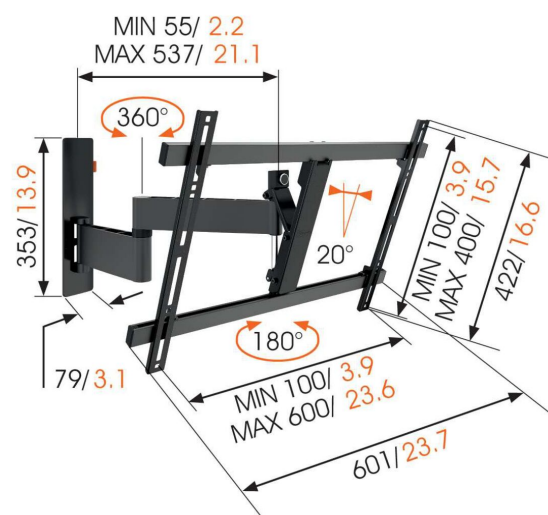

WALL 3345 Draaibare tv-beugel (zwart)

Belangrijke voordelen

- Hang je tv eenvoudig waterpas, zelfs na het bevestigen
- Geleid je kabels
- Simpelweg slim: optimaal comfort voor een betaalbare prijs
- Kantelsysteem (tot 20°) om weerspiegeling te vermijden
- Teken het eerste boorgat gemakkelijk af met behulp van de TV Mount Guide App!

Tv-beugel met draaifunctie voor tv's tot 30 kg

De WALL 3345 draaibare tv-beugel wordt veel toegepast. De WALL 3345 is geschikt om vrijwel ieder model tv van 40" tot 65" (101-165 cm) stevig aan de muur te bevestigen. Draaihoek is max 180° en kantelhoek is max 20°. Ook in wit verkrijgbaar.

mm/inch

WALL 3345 Draaibare tv-beugel (zwart)

Specificaties

Artikelnummer (SKU)	8353130
Kleur	Zwart
EAN enkele doos	8712285335525
Productgrootte	L
TÜV-gecertificeerd	Ja
Kantelen	Kantelsysteem tot 20°
Draaien	Volledig draaibaar (tot 180°)
Garantie	Levenslang
Min. grootte beeldscherm (inch)	40
Max. grootte beeldscherm (inch)	65
Max. laadgewicht (kg/Lbs)	30 / 66.14
Min. hole pattern	100mm x 100mm
Max. hole pattern	600mm x 400mm
Max. formaat bout	M8
Max. hoogte van interface (mm)	422
Max. breedte van interface (mm)	601
Kabeldoorvoersysteem	Kabelklem
Certificeringen	TÜV
Max. afstand tot de muur (mm / inch)	540 / 21.26
Max. horizontaal gatenpatroon (mm)	600
Max. verticaal gatenpatroon (mm)	400
Min. afstand tot de muur (mm / inch)	55 / 2.17
Aantal scharnierpunten	3
Universeel of vast gatenpatroon	Universeel
Prijzen	iF Product Design Award
Max. dikte bureau	iF Product Design Award