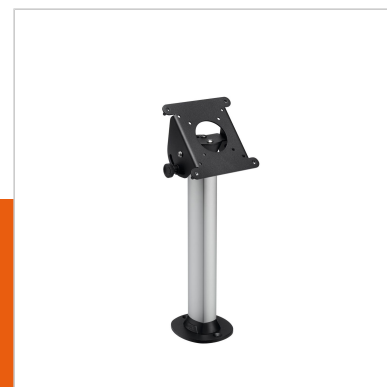

PTA 3102 Pied de table

www.vogels.com

VOGEL'S HOLDING BV 2019 (c) Tous droits réservés.
Sous réserve d'erreurs d'impression et de modifications
techniques ou de prix.
Date :2019-05-17

Spécifications

N° type produit	PTA 3102
N° d'article (SKU)	7493120
Couleur	Noir
EAN emballage unitaire	8712285334740
Hauteur	260
Certifié TÜV	Oui
Inclinaison	Inclinaison jusqu'à 90°
Garantie	5 ans
Charge max. (kg)	3
Hauteur max. interface (mm)	120
Largeur max. interface (mm)	120
Distance max. au sol - centre écran (mm)	260
Dimensions max. écran (pouce)	26
Dimensions min. écran (pouce)	7
Modèle universel ou fixe de trous de fixation	Fixe