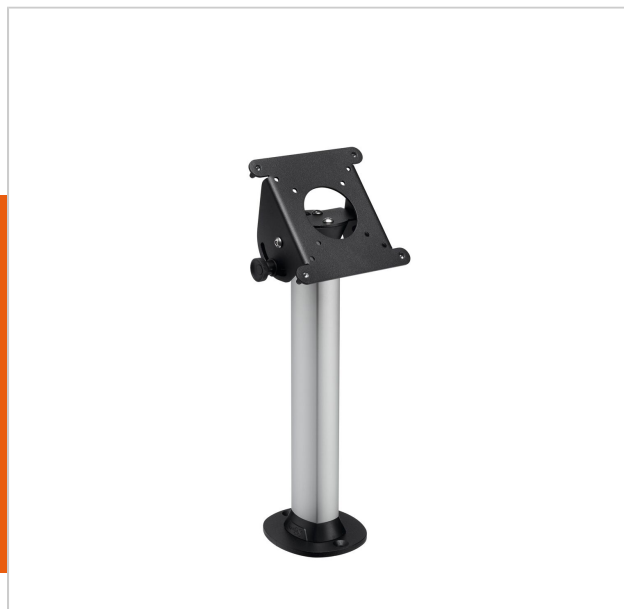

## PTA 3102 Pied de table

N° d'article (SKU)  
Couleur

7493120  
Noir

### Principaux avantages

- Design haut de gamme élégant
- Rangement des câbles
- Protection antivol

PTA 3102 est un pied de table conçu pour être utilisé en combinaison avec les enceintes de fixation de tablette PTS de Vogel's.

L'enceinte pour tablette PTS est fixée au pied de table avec des vis à l'intérieur de l'enceinte pour tablette. Le pied est composé d'un élégant tube en aluminium, d'un système de gestion des câbles et d'une plaque de base stable en acier. L'angle d'inclinaison est réglable entre 0 et 90 degrés.