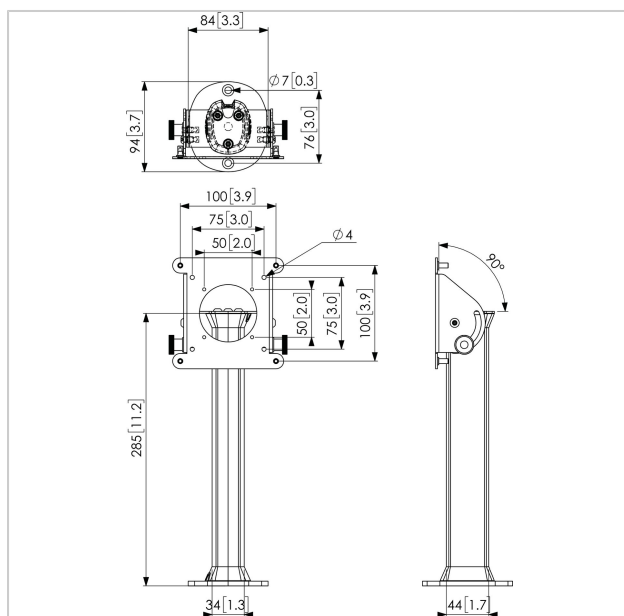

## PTA 3102 Pied de table

N° d'article (SKU)  
Couleur

7493120  
Noir

### Principaux avantages

- Design haut de gamme élégant
- Rangement des câbles
- Protection antivol

PTA 3102 est un pied de table conçu pour être utilisé en combinaison avec les enceintes de fixation de tablette PTS de Vogel's.

L'enceinte pour tablette PTS est fixée au pied de table avec des vis à l'intérieur de l'enceinte pour tablette. Le pied est composé d'un élégant tube en aluminium, d'un système de gestion des câbles et d'une plaque de base stable en acier. L'angle d'inclinaison est réglable entre 0 et 90 degrés.

## Spécifications

N° type produit	PTA 3102
N° d'article (SKU)	7493120
Couleur	Noir
EAN emballage unitaire	8712285334740
Hauteur	260
Certifié TÜV	Oui
Inclinaison	Inclinaison jusqu'à 90°
Garantie	5 ans
Charge max. (kg)	3
Hauteur max. interface (mm)	120
Largeur max. interface (mm)	120
Distance max. au sol - centre écran (mm)	260
Dimensions max. écran (pouce)	26
Dimensions min. écran (pouce)	7
Modèle universel ou fixe de trous de fixation	Fixe