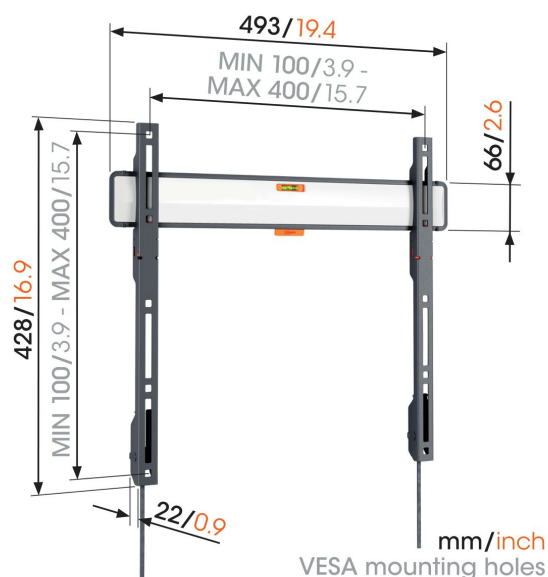

TVM 3402 Support TV Fixe

Principaux avantages

- Comme un tableau : à seulement 2,2 cm du mur
- Verrouillez votre téléviseur d'un simple clic grâce à ClickLoc™
- Niveau à bulle fourni
- Patches de protection pour téléviseur - Protégez l'arrière de votre téléviseur avec des patches de protection souples
- Accès aux câbles facilité

Élégant et sûr : support mural TV pour téléviseurs à écran plat de 32 à 77 pouces

Vous souhaitez fixer votre téléviseur à écran plat au mur de manière élégante et sûre ? Avec ce support mural TV fixe COMFORT Fixed, vous choisissez le design et la sécurité. Le support mural convient au montage à plat contre le mur de téléviseurs de 32 à 77 pouces et pesant jusqu'à 50 kg. L'espace entre le téléviseur et le mur n'est que de 2,2 cm. Les supports muraux TV COMFORT Fixed ne peuvent pas être tournés ou inclinés. Ainsi, si vous êtes toujours assis directement en face de votre téléviseur, ce support mural est parfait pour vous.

TVM 3402 Support TV Fixe

Spécifications

Dimensions min. écran (pouce)	32
Dimensions max. écran (pouce)	77
Min. hole pattern	100mm x 100mm
Max. hole pattern	400mm x 400mm
Modèle min. trous de fixations hor. (mm)	100
Modèle max. trous de fixations hor. (mm)	400
Modèle min. trous de fixation vert. (mm)	100
Modèle max. trous de fixation vert. (mm)	400
Modèle universel ou fixe de trous de fixation	Universel
Hauteur max. interface (mm)	428
Largeur max. interface (mm)	493
Charge max. (kg)	50
Charge max. (Lbs)	110.23
Position de maintenance	Oui
Niveau à bulle fourni	Oui
Hauteur	428
Largeur	493
N° d'article (SKU)	3834020
EAN emballage unitaire	8712285355462
Couleur	Gris
Certifications	TÜV
Certifié TÜV	Oui
Garantie	10 ans