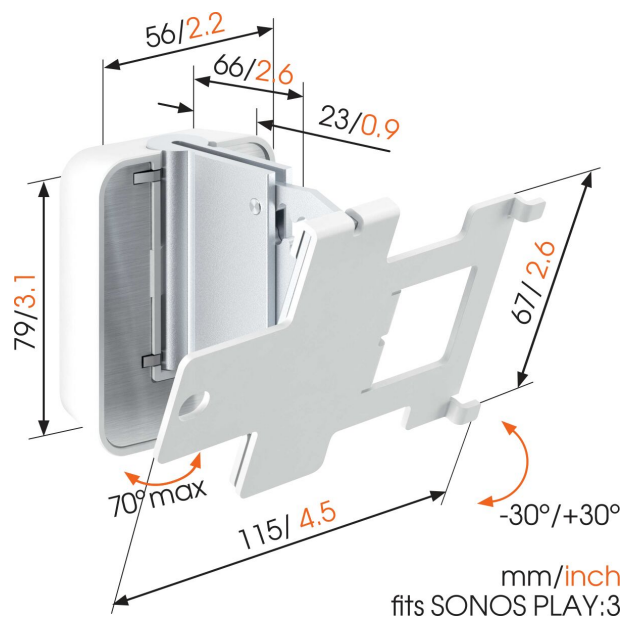

SOUND 4203 Staffa per casse Sonos PLAY:3 (bianco)

Benefici chiave

- Posizionabile in orizzontale o verticale
- Ottieni la migliore posizione d'ascolto
- Regola in tutta facilità l'angolo degli altoparlanti con una mano
- Livello di spirito integrato

Ottenete di più dal vostro Sonos PLAY:3

Integrate il vostro altoparlante Sonos PLAY:3 perfettamente nel vostro arredamento montandolo ovunque sulla parete utilizzando la staffa da parete SOUND 4203 di Vogel's. Montate il vostro altoparlante verticalmente o orizzontalmente, nel punto più comodo - con l'ampia capacità di rotazione (70°) e inclinazione (30° verso l'alto e verso il basso) della staffa, potete sempre orientare il vostro altoparlante per ottenere l'acustica migliore. La staffa per altoparlanti a basso profilo fornisce un supporto sicuro per il vostro Sonos PLAY:3 ed è disponibile nei colori nero o bianco per adattarsi al colore del vostro altoparlante. Installare la staffa perfettamente dritta è un gioco da ragazzi, grazie alla livella integrata.

SOUND 4203 Staffa per casse Sonos PLAY:3 (bianco)

Specifiche

Numero dell'articolo (SKU)	8152031
Colore	Bianco
EAN scatola singola	8712285329685
Certificazione TÜV	Sì
Garanzia	5 anni
Premi	Good Industrial Design Award