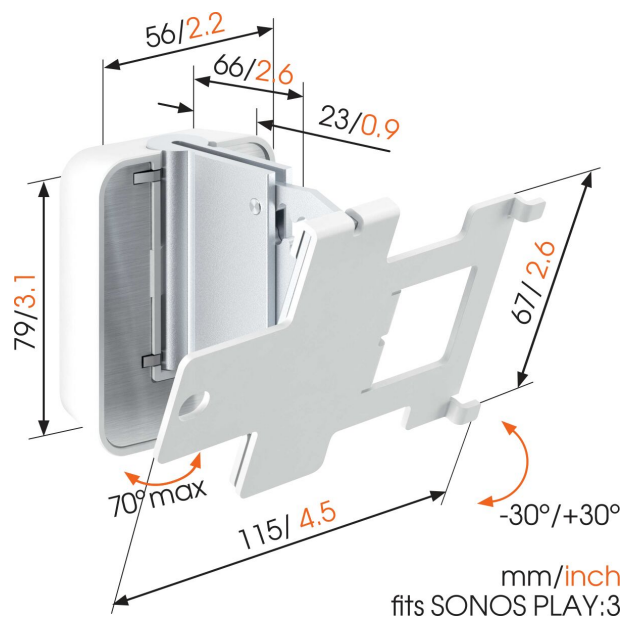

SOUND 4203 Staffa per casse Sonos PLAY:3 (bianco)

Benefici chiave

- Posizionabile in orizzontale o verticale
- Ottieni la migliore posizione d'ascolto
- Regola in tutta facilità l'angolo degli altoparlanti con una mano
- Livello di spirito integrato

Ottenete di più dal vostro Sonos PLAY:3

Integrate il vostro altoparlante Sonos PLAY:3 perfettamente nel vostro arredamento montandolo ovunque sulla parete utilizzando la staffa da parete SOUND 4203 di Vogel's. Montate il vostro altoparlante verticalmente o orizzontalmente, nel punto più comodo - con l'ampia capacità di rotazione (70°) e inclinazione (30° verso l'alto e verso il basso) della staffa, potete sempre orientare il vostro altoparlante per ottenere l'acustica migliore. La staffa per altoparlanti a basso profilo fornisce un supporto sicuro per il vostro Sonos PLAY:3 ed è disponibile nei colori nero o bianco per adattarsi al colore del vostro altoparlante. Installare la staffa perfettamente dritta è un gioco da ragazzi, grazie alla livella integrata.

SOUND 4203 Staffa per casse Sonos PLAY:3 (bianco)

Specifiche

Numero dell'articolo (SKU)	8152031
Colore	Bianco
EAN scatola singola	8712285329685
Certificazione TÜV	Sì
Garanzia	5 anni
Certificazioni	TÜV
Premi	Good Industrial Design Award
Spessore scrivania max.	Good Industrial Design Award