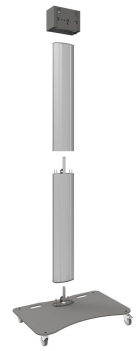

## **S062.1500 trolley para pantalla, divisible,**

¿Un trolley para pantalla fácil de montar y desmontar?  
Este trolley para pantalla divisible resulta ideal para las  
instalaciones de alquiler.

**Smart  
metals**  
MOUNTING SOLUTIONS

## S062.1500 trolley para pantalla, divisible, <65"

Smart  
metals  
WORKING SOLUTIONS

# Especificaciones

Tamaño máx. de pantalla (pulgadas)	65
Distancia máx. al suelo - centro de pantalla (mm)	1890
Carga máx. de peso (kg)	60
Carga máx. de peso (Lbs)	132.28
Altura	2029
Anchura	900
Profundidad	563
Número de artículo (SKU)	S062.1500
Caja individual EAN	8718868873033
Color	Plateado
Garantía	5 años