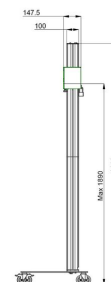

## **S062.1500 trolley para pantalla, divisible,**

¿Un trolley para pantalla fácil de montar y desmontar?  
Este trolley para pantalla divisible resulta ideal para las  
instalaciones de alquiler.

**Smart  
metals**  
MOUNTING SOLUTIONS

## S062.1500 trolley para pantalla, divisible, <65"

Smart  
metals  
WORKING SOLUTIONS

# Especificaciones

Tamaño máx. de pantalla (pulgadas)	65
Distancia máx. al suelo - centro de pantalla (mm)	1890
Carga máx. de peso (kg)	60
Carga máx. de peso (Lbs)	132.28
Altura	2029
Anchura	900
Profundidad	563
Número de artículo (SKU)	S062.1500
Caja individual EAN	8718868873033
Color	Plateado
Garantía	5 años