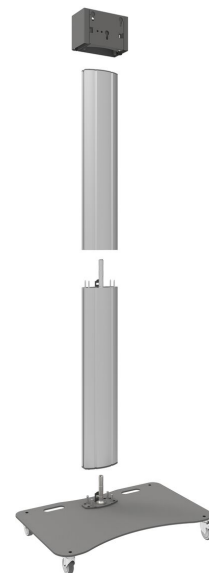

## **S062.1500 trolley para pantalla, divisible,**

¿Un trolley para pantalla fácil de montar y desmontar?  
Este trolley para pantalla divisible resulta ideal para las  
instalaciones de alquiler.

**Smart  
metals**  
MOUNTING SOLUTIONS

## S062.1500 trolley para pantalla, divisible, <65"

Smart  
metals  
WORKING SOLUTIONS

# Especificaciones

Tamaño máx. de pantalla (pulgadas)	65
Distancia máx. al suelo - centro de pantalla (mm)	1890
Carga máx. de peso (kg)	60
Carga máx. de peso (Lbs)	132.28
Altura	2029
Anchura	900
Profundidad	563
Número de artículo (SKU)	S062.1500
Caja individual EAN	8718868873033
Color	Plateado
Garantía	5 años