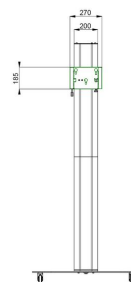

## **S062.1500 trolley para pantalla, divisible,**

¿Un trolley para pantalla fácil de montar y desmontar?  
Este trolley para pantalla divisible resulta ideal para las  
instalaciones de alquiler.

**Smart  
metals**  
MOUNTING SOLUTIONS

## S062.1500 trolley para pantalla, divisible, <65"

Smart  
metals  
WORKING SOLUTIONS

# Especificaciones

Tamaño máx. de pantalla (pulgadas)	65
Distancia máx. al suelo - centro de pantalla (mm)	1890
Carga máx. de peso (kg)	60
Carga máx. de peso (Lbs)	132.28
Altura	2029
Anchura	900
Profundidad	563
Número de artículo (SKU)	S062.1500
Caja individual EAN	8718868873033
Color	Plateado
Garantía	5 años