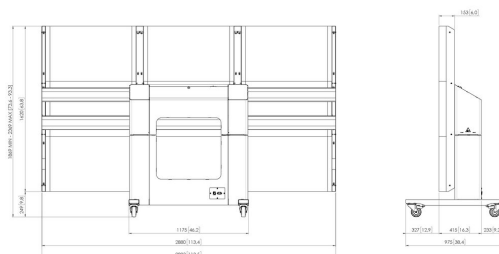

### Principaux avantages

- Installation facile
- Certifié TÜV et CE
- Mobile et/ou autonome
- Espace de rangement verrouillable pour ordinateur/ matériel audiovisuel
- Charge maximale : 225 kg

Le TLWE78201 est un kit composite, composé d'un chariot motorisé et d'une interface de mur LED. Ce kit est spécialement conçu pour la fixation sécurisée du LG FHD 130 pouces All-in-one. Le chariot est réglable en hauteur jusqu'à 50 cm et est également certifié TÜV et CE.

## Spécifications

N° d'article (SKU)	7951310
Couleur	Noir
EAN emballage unitaire	8712285352386
Certifié TÜV	Oui
Garantie	5 ans
Charge max. (k/Lbs)	225 / 496.04
Certifications	CE
Distance max. au sol - centre écran (mm)	1575
Distance min. au sol - centre écran (mm)	1075
Motorisé	Oui
Adaptation de la hauteur (mm)	500