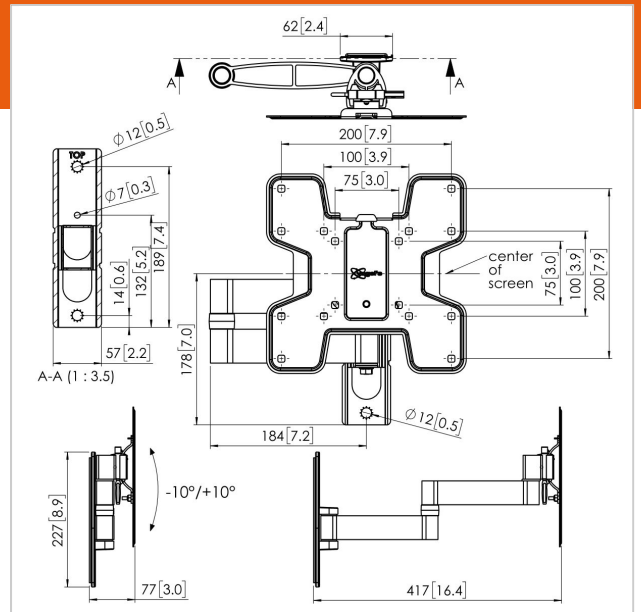

PFW 2040 Soporte inclinable y giratorio a pared para pantallas

Número de artículo (SKU) 7320400
Color Negro

Beneficios clave

- Elegante diseño de gama alta
- Inclinación continua y suave
- Nivelación después de la instalación
- Candado antirrobo

La serie PFW 2000, impecable y estilizada, está diseñada para satisfacer al sector de la hostelería.

En la hostelería es fundamental proporcionar a tu huésped los mejores servicios posibles. Uno de esos servicios es el entretenimiento en la habitación, del que los huéspedes esperan solo lo mejor. Gracias a su impecable estética y su estilizado perfil, la serie PFW 2000 es perfecta para hacer destacar tus contenidos. El discreto candado integrado garantiza la seguridad de tu TV de hotel. Esto, junto a la certificación TÜV, hace que sea una solución segura y estilizada.