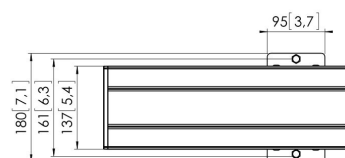

## PFB 3433B Display interface plaat (zwart)

De PFB 3433 interface plaat maakt deel uit van het modulaire Connect-it systeem, waarmee eenvoudig vloer-, plafond- en wandoplossingen gecreëerd kunnen worden. De PFB 3433 heeft een lengte van 3300 mm en is ideaal voor de montage van meerdere displays. De PFB 3433 kan gecombineerd worden met andere interface platen uit de PFB 34xx-serie. Verschillende platen kunnen worden gekoppeld met koppelstuk PFA 9104. Het voordeel van het modulaire Connect-it systeem is dat vrijwel elke gewenste lengte interface plaat kan worden samengesteld zonder te zagen.

A (1 : 5)

C (1 : 3)

# Specificaties

Artikelnummer (SKU)	7234330
Kleur	Zwart
EAN enkele doos	8712285328787
Breedte	3300
TÜV-gecertificeerd	Ja
Garantie	5 jaar
Max. hoogte van interface (mm)	180
Max. breedte van interface (mm)	3315
Fischer inbegrepen	Ja
Max. diepte interface (mm)	35
Max. horizontaal gatenpatroon (mm)	3250
Max. laadgewicht paal (kg)	160
Max. laadgewicht aan muur (kg)	160
Min. horizontaal gatenpatroon (mm)	100