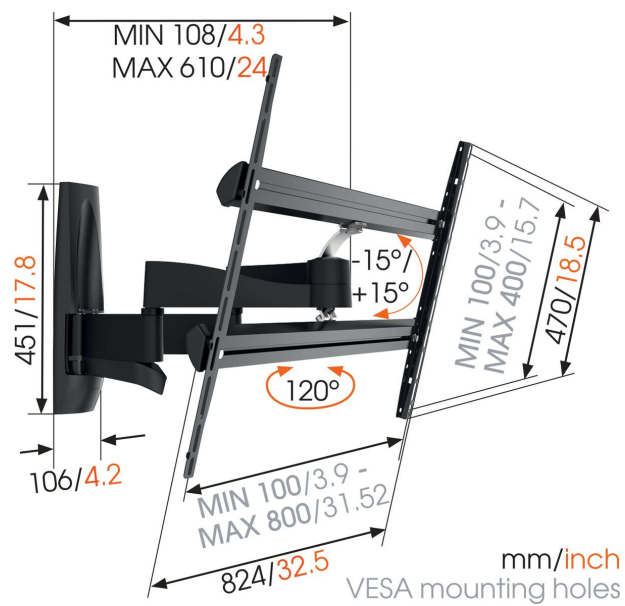

## WALL 2450 Full-Motion TV Wall Mount

# Specifikationer

Varenummer	8354090
EAN enkelt pakke	8712285330889
Produktstørrelse	XL
Vip	Vip op til 15°
Drej	Bevægelse (op til 120°)
Garanti	Livstid
Min. skærmstørrelse	55
Maks. skærmstørrelse	100
Min. hulmønster	100mm x 100mm
Maks. hulmønster	800mm x 450mm
Maks. boltstørrelse	M8
Maks. højde på grænseflade (mm)	824
Maks. bredde på grænseflade (mm)	470
Certificeringer	TÜV
Maks. afstand til væggen (mm / inch)	610 / 24.02
Min. afstand til væggen (mm / inch)	108 / 4.25
Antal drejepunkter	4
Universelt eller fast hulmønster	Universal