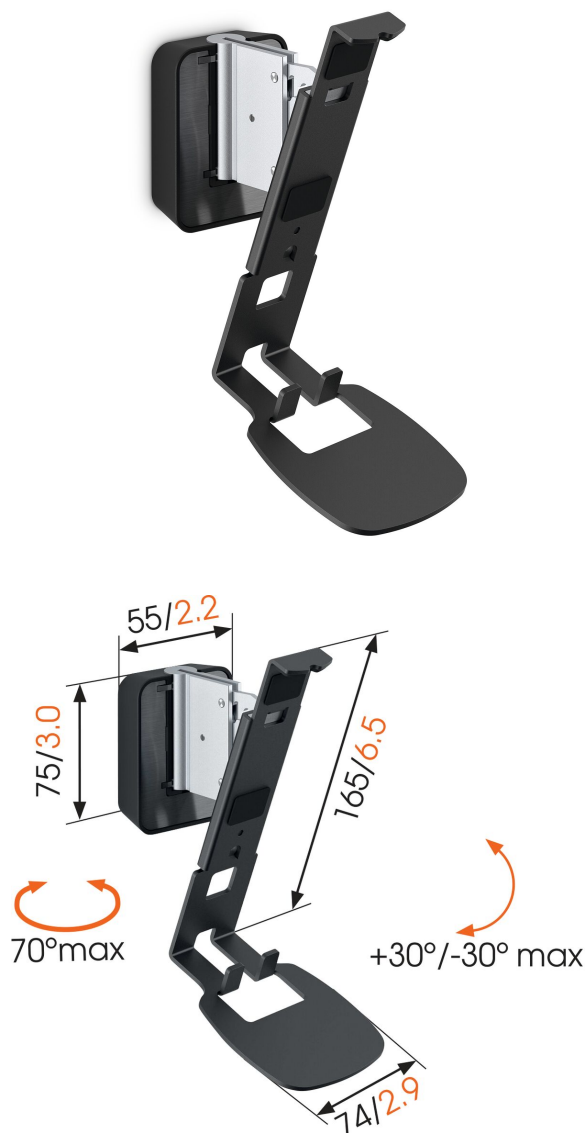

SOUND 4201 Uchwyt ścienny do głośnika Sonos One (SL) & Play:1 (czarny)

Kluczowe atuty

- Prosty sposób na stworzenie najlepszej pozycji do słuchania
- Łatwe dopasowanie kąta nachylenia głośnika jedną ręką
- Zintegrowana poziomica
- Zadbaj, by pomiędzy miejscem słuchania, a głośnikami nie było przeszkód

Wykorzystaj potencjał swoich głośników Sonos One (SL) & Play:1

Zintegruj łatwo swój głośnik Sonos One (SL) & Play:1 z wystrojem wnętrza poprzez zamontowanie go w dowolnym miejscu na ścianie przy pomocy uchwytu ściennego SOUND 4201. Zamontuj uchwyt wysoko lub nisko, poza zasięgiem wzroku lub na widoku - szeroki skręt (70°) i pochylenie (30° w górę i w dół) pozwalają na ustawienie głośnika w pożądanym kierunku i uzyskanie dzięki temu najlepszego brzmienia. Uchwyt głośnika o niskim profilu zapewnia bezpieczne podtrzymanie twojego głośnika Sonos One (SL) & Play:1 i jest dostępny w kolorze czarnym lub białym, co pozwala na dopasowanie go do koloru twojego głośnika. Dzięki wbudowanej poziomicy, montaż uchwytu w idealnym poziomie jest bardzo prosty.

mm/inch

SOUND 4201 Uchwyt ścienny do głośnika Sonos One (SL) & Play:1 (czarny)

Specyfikacja

Numer artykułu (SKU)	8152020
Kolor	Czarny
Kod EAN pojedynczego opakowania	8712285341403
Wysokość	165
Szerokość	74
Certyfikat TÜV	Tak
Uchylny	Uchylny -30°/+30°
Obrót	Do 70°
Gwarancja	5-letnia
Maks. nośność (kg)	5
Marka głośnika	Sonos
Model głośników	Sonos PLAY:1 Sonos One
Poziomica w zestawie	Tak
Nagrody	Good Industrial Design Award