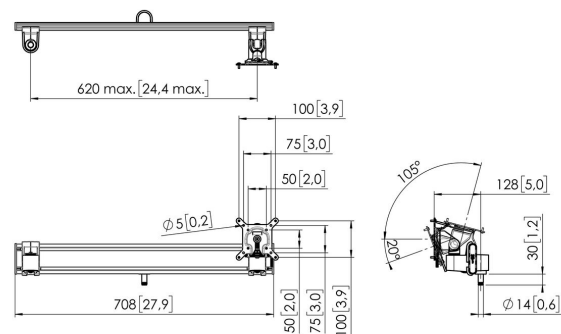

MOMO A001, Adapter do montażu dwóch monitorów, (biała)

Kluczowe atuty

- Regulowana wysokość
- Odpowiedni dla jednego, dwóch lub całej serii monitorów
- Łatwość montażu bez potrzeby użycia narzędzi
- Elastyczny system modułowy
- Certyfikat TÜV / 10-letnia gwarancja

Akcesorium ramienia monitora Adapter do montażu dwóch monitorów MOMO A001. To akcesorium jest częścią systemu MOMO Motion i Motion+. Specjalnie zaprojektowane do montażu dwóch monitorów obok siebie na tej samej wysokości. Pasuje do monitorów o przekątnej ekranu 27" z systemem VESA o wymiarach 50x50, 75x75 i 100x100. Wszystkie akcesoria serii MOMO są łatwe w montażu.

MOMO A001, Adapter do montażu dwóch monitorów, (biała)

Specyfikacja

Numer artykułu (SKU)	7190011
Kolor	Biały
Kod EAN pojedynczego opakowania	8712285354687
Certyfikat TÜV	Tak
Uchylny	Uchylny -20°/+105°
Gwarancja	10-letnia
Maks. szer. ekranu (mm)	620
Uniwersalny lub stały rozkład otworów montażowych	Nieruchomy
Ogranicznik obrotu	True