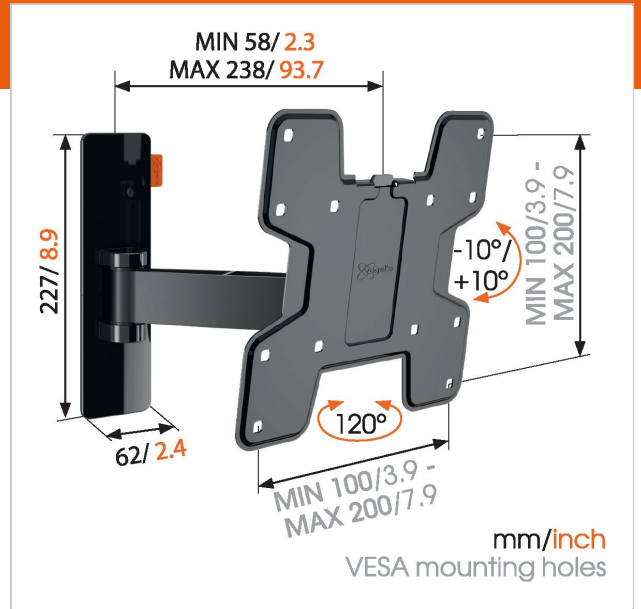

WALL 3125 Support TV Orientable

N° d'article (SKU)
Couleur

8352110
Noir

Principaux avantages

- Nivellement facile de la TV même après l'installation
- Guide des câbles électriques
- Satisfaction et ingéniosité, tout simplement : très confortable et à un prix abordable
- Inclinaison (jusqu'à 20°) afin d'éviter les reflets
- Servez-vous de la TV Mount Guide App pour marquer facilement le premier trou à percer !

Support TV mural orientable pour téléviseurs jusqu'à 15 kg

Le support TV mural orientable WALL 3125 supporte un poids maximal de 15 kg. Presque chaque téléviseur entre 19 et 43 pouces (48-109 cm) peut être fixé contre le mur grâce au WALL 3125. L'angle de rotation maximal est de 120° et l'angle d'inclinaison maximal de 20°.

Votre téléviseur orientable dans toutes les directions

Fixez votre téléviseur au mur avec un support TV mural orientable WALL pour le meilleur angle de vue, où que vous soyez dans la pièce. Il vous suffit ensuite d'orienter le téléviseur vers vous. Les reflets gênants ne seront plus jamais un problème ! Avec le support mural orientable WALL, vous pouvez orienter votre téléviseur dans n'importe quelle position souhaitée.

N° type produit	WALL 3125
N° d'article (SKU)	8352110
Couleur	Noir
EAN emballage unitaire	8712285335303
Dimensions du produit	S
Certifié TÜV	Oui
Inclinaison	Inclinaison -10°/+10°
Pivoter	Rotation (jusqu'à 120°)
Garantie	À vie
Dimensions min. écran (pouce)	19
Dimensions max. écran (pouce)	43
Charge max. (kg)	15
Dim. max. boulon	M8
Hauteur max. interface (mm)	227
Largeur max. interface (mm)	318
Rangement des câbles	Serre-câble
Distance max. au mur (mm)	238
Distance min. au mur (mm)	58
Nombre de points de pivot	2
Modèle universel ou fixe de trous de fixation	Fixe
Le contenu de l'emballage	<ul style="list-style-type: none"> • Instructions de montage • Guide d'installation du support TV • Kit de montage TV • Kit de montage mural