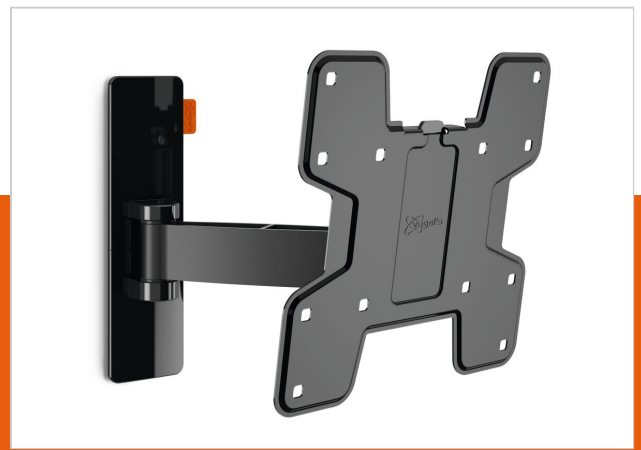

WALL 3125 Support TV Orientable

N° d'article (SKU)
Couleur

8352110
Noir

Principaux avantages

- Nivellement facile de la TV même après l'installation
- Guide des câbles électriques
- Satisfaction et ingéniosité, tout simplement : très confortable et à un prix abordable
- Inclinaison (jusqu'à 20°) afin d'éviter les reflets
- Servez-vous de la TV Mount Guide App pour marquer facilement le premier trou à percer !

Support TV mural orientable pour téléviseurs jusqu'à 15 kg

Le support TV mural orientable WALL 3125 supporte un poids maximal de 15 kg. Presque chaque téléviseur entre 19 et 43 pouces (48-109 cm) peut être fixé contre le mur grâce au WALL 3125. L'angle de rotation maximal est de 120° et l'angle d'inclinaison maximal de 20°.

Votre téléviseur orientable dans toutes les directions

Fixez votre téléviseur au mur avec un support TV mural orientable WALL pour le meilleur angle de vue, où que vous soyez dans la pièce. Il vous suffit ensuite d'orienter le téléviseur vers vous. Les reflets gênants ne seront plus jamais un problème ! Avec le support mural orientable WALL, vous pouvez orienter votre téléviseur dans n'importe quelle position souhaitée.

N° type produit	WALL 3125
N° d'article (SKU)	8352110
Couleur	Noir
EAN emballage unitaire	8712285335303
Dimensions du produit	S
Certifié TÜV	Oui
Inclinaison	Inclinaison -10°/+10°
Pivoter	Rotation (jusqu'à 120°)
Garantie	À vie
Dimensions min. écran (pouce)	19
Dimensions max. écran (pouce)	43
Charge max. (kg)	15
Dim. max. boulon	M8
Hauteur max. interface (mm)	227
Largeur max. interface (mm)	318
Rangement des câbles	Serre-câble
Distance max. au mur (mm)	238
Distance min. au mur (mm)	58
Nombre de points de pivot	2
Modèle universel ou fixe de trous de fixation	Fixe
Le contenu de l'emballage	<ul style="list-style-type: none"> • Instructions de montage • Guide d'installation du support TV • Kit de montage TV • Kit de montage mural