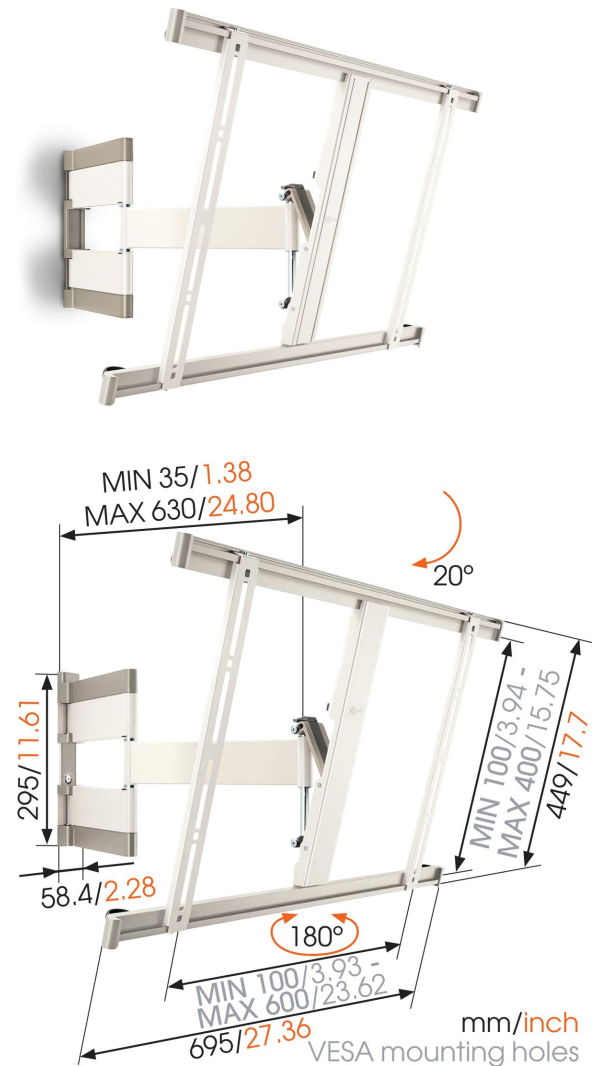

THIN 345 UltraThin Draaibare tv-beugel (wit)

Voor ultradunne TV's tot 65 inch (165 cm)

De THIN 345 TV-muurbeugel is geschikt voor schermformaten van 40 t/m 65 inch (102 t/m 165 cm), met een maximale schermdikte van 5 cm. Deze stevige beugel kan maximaal 25 kg dragen. Overal in de kamer een comfortabele kijkhoek. Met de THIN 345 draait u uw flatscreen makkelijk tot 180 graden (90 graden naar links en 90 graden naar rechts), en kantelt u hem maximaal 20 graden naar voren zodat iedereen altijd perfect zicht heeft. Deze televisiebeugels zijn bovendien vrijwel onzichtbaar, met slechts 3,5 cm ruimte tussen de TV.

THIN 345 UltraThin Draaibare tv-beugel (wit)

Specificaties

Artikelnummer (SKU)	8393451
Kleur	Wit
EAN enkele doos	8712285321726
Productgrootte	L
TÜV-gecertificeerd	Ja
Kantelen	Kantelsysteem tot 20°
Draaien	Volledig draaibaar (tot 180°)
Garantie	Levenslang
Min. grootte beeldscherm (inch)	40
Max. grootte beeldscherm (inch)	65
Max. laadgewicht (kg)	25
Min. hole pattern	100mm x 100mm
Max. hole pattern	600mm x 400mm
Max. formaat bout	M8
Max. hoogte van interface (mm)	449
Max. breedte van interface (mm)	695
Max. afstand tot de muur (mm)	630
Min. afstand tot de muur (mm)	35
Aantal scharnierpunten	3
Waterpas inbegrepen	Ja
Universeel of vast gatenpatroon	Universeel
Prijzen	iF Product Design Award Red Dot Product Design Award