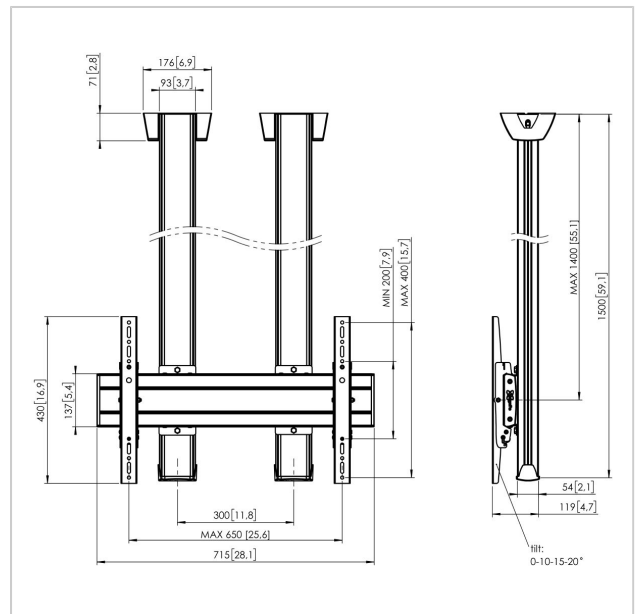

CD1564S Deckenbefestigung

Artikelnummer (SKU)
Farbe

7950044
Silber

Entscheidende Vorteile

- Elegantes erstklassiges Design
- Kabelführung
- Schnelle und einfache Montage

Deckenbefestigung set CD1564

Bildschirmgröße: >65" 65" Passgröße: 600x400 Max. Last: 160 kg
- 352 lbs Set bestehend aus: • 2x PUC 1060 Deckenadapter
fest • 2x PUC 2515 Profil 150 cm • 1x PFB 3407 Bildschirm-
Adapterstange • 1x PFS 3204 Bildschirm-Adapterstreifen • 1x PFA
9126 Halterungsset

CD1564S Deckenbefestigung

VOGEL'S HOLDING BV 2019 (c) Alle Rechte vorbehalten.
 Druckfehler, technische Änderungen und Preisänderungen
 vorbehalten.
 Datum: 2020-08-26

www.vogels.com

Technische Daten

Produkttyp-Nummer	CD1564
Artikelnummer (SKU)	7950044
Farbe	Silber
EAN-Einzelbox	8712285332227
Länge	1500
Breite	715
Tiefe	119
TÜV-zertifiziert	Ja
Neigbar	Neigbar -3°/+3°
Garantie	5 Jahre
Max. Gewichtslast (kg)	160
Min. hole pattern	100mm x 100mm
Max. hole pattern	650mm x 400mm
Max. Schraubengröße	M8
Max. Schnittstellenhöhe (mm)	430
Max. Breite der Schnittstelle (mm)	715
Autolock	True
Deckenarten	Flachdecke
Fischer enthalten	Ja
Max. Abstand zur Decke -	1400
Mittendisplay	
Max. horizontale Lochung (mm)	650
Max. vertikale Lochung (mm)	400
Min. horizontale Lochung (mm)	100
Min. Bildschirmgröße (Zoll)	65
Min. vertikale Lochung (mm)	100

Universelles oder festes
Lochmuster

Universell