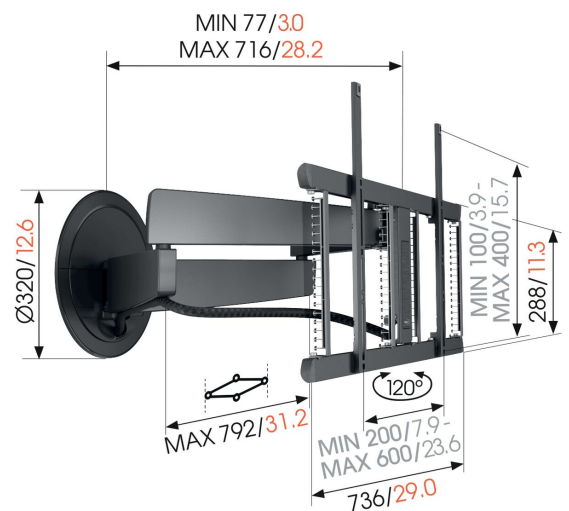

Soporte de pared eléctrico para TV TVM 7675 PRO (negro)

Beneficios clave

- Gira automáticamente y a través del programa de voz de Siri o de accesos, la aplicación o el mando a distancia
- Nuestro diseño más innovador hasta la fecha: elegante en cualquier estilo de interiores
- Sistema Cable Inlay System (CIS®) totalmente integrado: conecta, protege y oculta los cables desde la pared hasta el TV
- 7 posiciones programables
- Apto para su uso con Crestron, Crestron Home y Control4

mm/inch
VESA mounting holes

Soporte de pared eléctrico para TV TVM 7675 PRO (negro)

Especificaciones

| | |
|---|--|
| Número de artículo (SKU) | 8876750P |
| Color | Negro |
| Caja individual EAN | 8712285354984 |
| Tamaño de producto | L |
| Altura | 452 |
| Anchura | 792 |
| Certificación TÜV | Si |
| Girar | Movimiento hacia delante y de giro (hasta 120°) |
| Guarantee electrical parts | 2 años |
| Tamaño mín. de pantalla (pulgadas) | 40 |
| Tamaño máx. de pantalla (pulgadas) | 77 |
| Carga máx. de peso (kg/Lbs) | 35 / 77.16 |
| Altura máx. de interfaz (mm) | 452 |
| Anchura máx. de interfaz (mm) | 792 |
| Controlado por App | Si |
| Organización de cables | Organización de cables integrada Organización de cables CIS® Manguito de cable |
| Certificaciones | CE CB TÜV |
| Distancia máx. a la pared (mm / inch) | 715 / 28.15 |
| Patrón de orificio horizontal máx. (mm) | 600 |
| Patrón de orificio vertical máx. (mm) | 400 |
| Distancia mín. a la pared (mm / inch) | 77 / 3.03 |
| Motorizado | Si |
| Número de puntos de pivote | 4 |
| Controlado a distancia | Si |
| Mando a distancia estándar | RS-232 |
| Tensión (V) | 100-240V, 50/60 Hz |