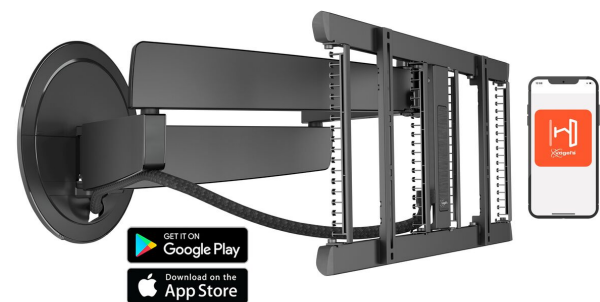

Soporte de pared eléctrico para TV TVM 7675 PRO (negro)

Beneficios clave

- Gira automáticamente y a través del programa de voz de Siri o de accesos, la aplicación o el mando a distancia
- Nuestro diseño más innovador hasta la fecha: elegante en cualquier estilo de interiores
- Sistema Cable Inlay System (CIS®) totalmente integrado: conecta, protege y oculta los cables desde la pared hasta el TV
- 7 posiciones programables
- Apto para su uso con Crestron, Crestron Home y Control4

Soporte de pared eléctrico con un diseño insuperable

El soporte de pared SIGNATURE MotionMount PRO es el modelo estrella de Vogel's. En términos de diseño, ingenio técnico y facilidad de uso, este sistema de montaje eléctrico supera a cualquier otro soporte de pared. Un motor puede girar el soporte de pared hasta 120° (dependiendo del tamaño de la pantalla) y es adecuado para pantallas de 40 a 77 pulgadas y con un peso de hasta 35 kg. Equipado con Ethernet y RS-232, este MotionMount PRO es ideal para aplicaciones en entornos de oficinas, hostelería y hoteles de alto nivel. Este soporte de pared para TV motorizado 'MotionMount PRO' está preconfigurado para los sistemas de control doméstico de Crestron, Crestron Home y Control4.