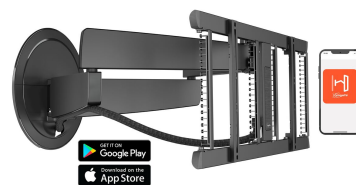

Soporte de pared eléctrico para TV TVM 7675 PRO (negro)

Especificaciones

Número de artículo (SKU)	8876750P
Color	Negro
Caja individual EAN	8712285354984
Tamaño de producto	L
Altura	452
Anchura	792
Certificación TÜV	Si
Girar	Movimiento hacia delante y de giro (hasta 120°)
Guarantee electrical parts	2 años
Tamaño mín. de pantalla (pulgadas)	40
Tamaño máx. de pantalla (pulgadas)	77
Carga máx. de peso (kg/Lbs)	35 / 77.16
Altura máx. de interfaz (mm)	452
Anchura máx. de interfaz (mm)	792
Controlado por App	Si
Organización de cables	Organización de cables integrada Organización de cables CIS® Manguito de cable
Certificaciones	CE CB TÜV
Distancia máx. a la pared (mm / inch)	715 / 28.15
Patrón de orificio horizontal máx. (mm)	600
Patrón de orificio vertical máx. (mm)	400
Distancia mín. a la pared (mm / inch)	77 / 3.03
Motorizado	Si
Número de puntos de pivote	4
Controlado a distancia	Si
Mando a distancia estándar	RS-232
Tensión (V)	100-240V, 50/60 Hz

VOGEL'S HOLDING BV (©)

Todos los derechos reservados.
Sujeto a errores tipográficos y
a correcciones técnicas y de
precios.

Fecha: 2023-02-13