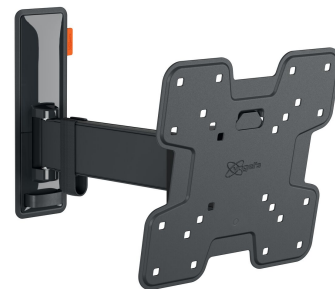

TVM 3225 Fuldt bevægeligt tv-vægbeslag

Største fordele

- Problemfri One-Finger™-bevægelse - Takket være indpakkede lejer og præcisions-stålaksler
- Hold dit TV i konstant vatter (vandret og lodret)
- Kabelklem medfølger: Før dine kabler fra TV til væg
- Let tiltning af TV – undgå refleksioner og tilt fra -10° og op til 10°
- Drej nemt dit tv op til 120°

Stilfuldt og sikkert: Fuldt bevægeligt TV-vægbeslag til TV'er fra 19" til 43"

Sikkerhed, design og visningskomfort går hånd i hånd med dette stilfulde COMFORT Full-Motion TV-vægbeslag. Vægbeslaget er specielt designet til intensiv brug. Det er meget robust og garanterer en optimal visningsoplevelse. Du kan dreje vægbeslaget op til 120° og tilte det 20° (10° fremad og bagud). TV-vægbeslaget er velegnet til TV'er fra 19" til 43", der vejer op til 15 kg.

TVM 3225 Fuldt bevægeligt tv-vægbeslag

Specifikationer

Varenummer	3832250
Farve	Sort
EAN enkelt pakke	8712285347665
Produktstørrelse	S
Højde	241
Bredde	241
TÜV-certificeret	Ja
Vip	Vip op til 20°
Drej	Bevægelse (op til 120°)
Garanti	10 år
Min. skærmstørrelse	19
Maks. skærmstørrelse	43
Maks. vægtbelastning (kg/Lbs)	15 / 33.07
Maks. boltstørrelse	M8
Maks. højde på grænseflade (mm)	241
Maks. bredde på grænseflade (mm)	241
Kabelstyring	Kabelklips
Certificeringer	TÜV
Maks. afstand til væggen (mm / inch)	302 / 11.89
Max. horizontal hole pattern (mm)	200
Max. vertical hole pattern (mm)	200
Min. afstand til væggen (mm / inch)	58 / 2.28
Min. horizontal hole pattern (mm)	75
Min. vertical hole pattern (mm)	75
Antal drejepunkter	2
Vaterpas medfølger	Ja
Universelt eller fast hulmønster	Fast