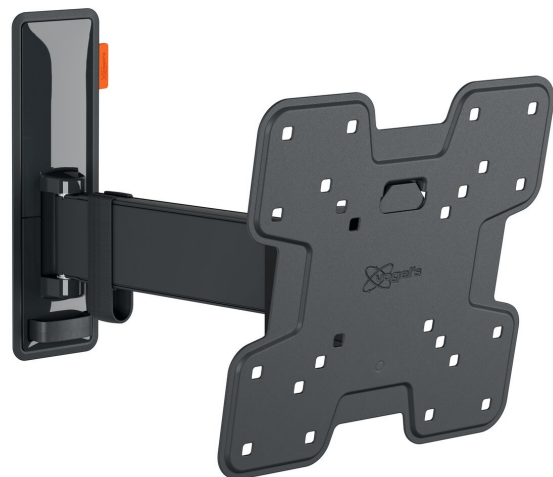

TVM 3225 Fuldt bevægeligt tv-vægbeslag

Største fordele

- Problemfri One-Finger™-bevægelse - Takket være indpakkede lejer og præcisions-stålaksler
- Hold dit TV i konstant vatter (vandret og lodret)
- Kabelklem medfølger: Før dine kabler fra TV til væg
- Let tiltning af TV – undgå refleksioner og tilt fra -10° og op til 10°
- Drej nemt dit tv op til 120°

Stilfuldt og sikkert: Fuldt bevægeligt TV-vægbeslag til TV'er fra 19" til 43"

Sikkerhed, design og visningskomfort går hånd i hånd med dette stilfulde COMFORT Full-Motion TV-vægbeslag. Vægbeslaget er specielt designet til intensiv brug. Det er meget robust og garanterer en optimal visningsoplevelse. Du kan dreje vægbeslaget op til 120° og tilte det 20° (10° fremad og bagud). TV-vægbeslaget er velegnet til TV'er fra 19" til 43", der vejer op til 15 kg.

TVM 3225 Fuldt bevægeligt tv-vægbeslag

Specifikationer

Varenummer	3832250
Farve	Sort
EAN enkelt pakke	8712285347665
Produktstørrelse	S
Højde	241
Bredde	241
TÜV-certificeret	Ja
Vip	Vip op til 20°
Drej	Bevægelse (op til 120°)
Garanti	10 år
Min. skærmstørrelse	19
Maks. skærmstørrelse	43
Maks. vægtbelastning (kg/Lbs)	15 / 33.07
Maks. boltstørrelse	M8
Maks. højde på grænseflade (mm)	241
Maks. bredde på grænseflade (mm)	241
Kabelstyring	Kabelklips
Certificeringer	TÜV
Maks. afstand til væggen (mm / inch)	302 / 11.89
Max. horizontal hole pattern (mm)	200
Max. vertical hole pattern (mm)	200
Min. afstand til væggen (mm / inch)	58 / 2.28
Min. horizontal hole pattern (mm)	75
Min. vertical hole pattern (mm)	75
Antal drejepunkter	2
Vaterpas medfølger	Ja
Universelt eller fast hulmønster	Fast