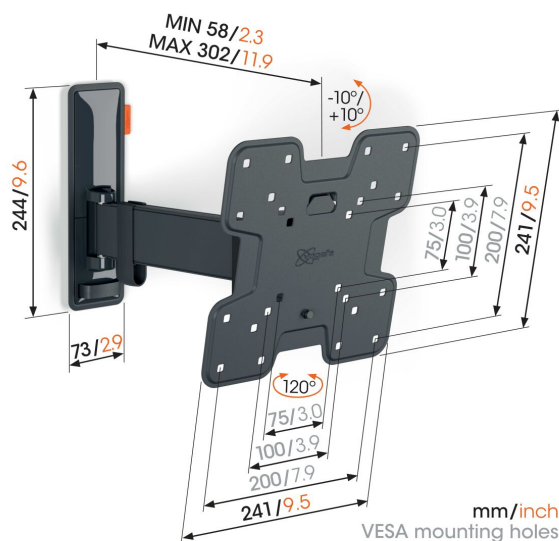

TVM 3225 Fuldt bevægeligt tv-vægbeslag

Største fordele

- Problemfri One-Finger™-bevægelse - Takket være indpakkede lejer og præcisions-stålaksler
- Hold dit TV i konstant vatter (vandret og lodret)
- Kabelklem medfølger: Før dine kabler fra TV til væg
- Let tiltning af TV – undgå refleksioner og tilt fra -10° og op til 10°
- Drej nemt dit tv op til 120°

Stilfuldt og sikkert: Fuldt bevægeligt TV-vægbeslag til TV'er fra 19" til 43"

Sikkerhed, design og visningskomfort går hånd i hånd med dette stilfulde COMFORT Full-Motion TV-vægbeslag. Vægbeslaget er specielt designet til intensiv brug. Det er meget robust og garanterer en optimal visningsoplevelse. Du kan dreje vægbeslaget op til 120° og tilte det 20° (10° fremad og bagud). TV-vægbeslaget er velegnet til TV'er fra 19" til 43", der vejer op til 15 kg.

TVM 3225 Fuldt bevægeligt tv-vægbeslag

Specifikationer

Varenummer	3832250
Farve	Sort
EAN enkelt pakke	8712285347665
Produktstørrelse	S
Højde	241
Bredde	241
TÜV-certificeret	Ja
Vip	Vip op til 20°
Drej	Bevægelse (op til 120°)
Garanti	10 år
Min. skærmstørrelse	19
Maks. skærmstørrelse	43
Maks. vægtbelastning (kg/Lbs)	15 / 33.07
Maks. boltstørrelse	M8
Maks. højde på grænseflade (mm)	241
Maks. bredde på grænseflade (mm)	241
Kabelstyring	Kabelklips
Certificeringer	TÜV
Maks. afstand til væggen (mm / inch)	302 / 11.89
Max. horizontal hole pattern (mm)	200
Max. vertical hole pattern (mm)	200
Min. afstand til væggen (mm / inch)	58 / 2.28
Min. horizontal hole pattern (mm)	75
Min. vertical hole pattern (mm)	75
Antal drejepunkter	2
Vaterpas medfølger	Ja
Universelt eller fast hulmønster	Fast