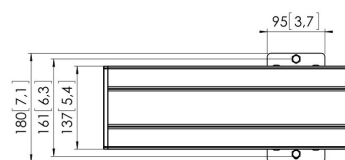

PFB 3433 La barre d'interface noir

La plaque d'interface PFB 3433 fait partie du système modulaire Connect-it qui peut être utilisé pour un montage au plafond, au sol et au mur. Avec une longueur de 3300 mm, la PFB 3433 est idéale pour le montage d'écrans multiples. La PFB 3433 peut être utilisée en combinaison avec d'autres plaques d'interface de la série PFB 34xx en utilisant le raccord de plaque d'interface (PFA 9104). L'avantage de la modularité est qu'elle vous permet d'obtenir pratiquement la longueur que vous souhaitez sans devoir scier.

A (1 : 5)

C (1 : 3)

PFB 3433 La barre d'interface noir

Spécifications

N° d'article (SKU)	7234330
Couleur	Noir
EAN emballage unitaire	8712285328787
Largeur	3300
Certifié TÜV	Oui
Garantie	5 ans
Hauteur max. interface (mm)	180
Largeur max. interface (mm)	3315
Fischer intégré	Oui
Profondeur max. interface (mm)	35
Modèle max. trous de fixations hor. (mm)	3250
Charge max. sur poteau (kg)	160
Charge max. au mur (kg)	160
Modèle min. trous de fixations hor. (mm)	100