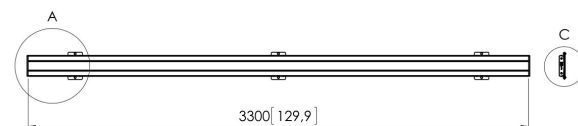

PFB 3433 La barre d'interface noir

La plaque d'interface PFB 3433 fait partie du système modulaire Connect-it qui peut être utilisé pour un montage au plafond, au sol et au mur. Avec une longueur de 3300 mm, la PFB 3433 est idéale pour le montage d'écrans multiples. La PFB 3433 peut être utilisée en combinaison avec d'autres plaques d'interface de la série PFB 34xx en utilisant le raccord de plaque d'interface (PFA 9104). L'avantage de la modularité est qu'elle vous permet d'obtenir pratiquement la longueur que vous souhaitez sans devoir scier.

A (1 : 5)

C (1 : 3)

PFB 3433 La barre d'interface noir

Spécifications

N° d'article (SKU)	7234330
Couleur	Noir
EAN emballage unitaire	8712285328787
Largeur	3300
Certifié TÜV	Oui
Garantie	5 ans
Hauteur max. interface (mm)	180
Largeur max. interface (mm)	3315
Fischer intégré	Oui
Profondeur max. interface (mm)	35
Modèle max. trous de fixations hor. (mm)	3250
Charge max. sur poteau (kg)	160
Charge max. au mur (kg)	160
Modèle min. trous de fixations hor. (mm)	100