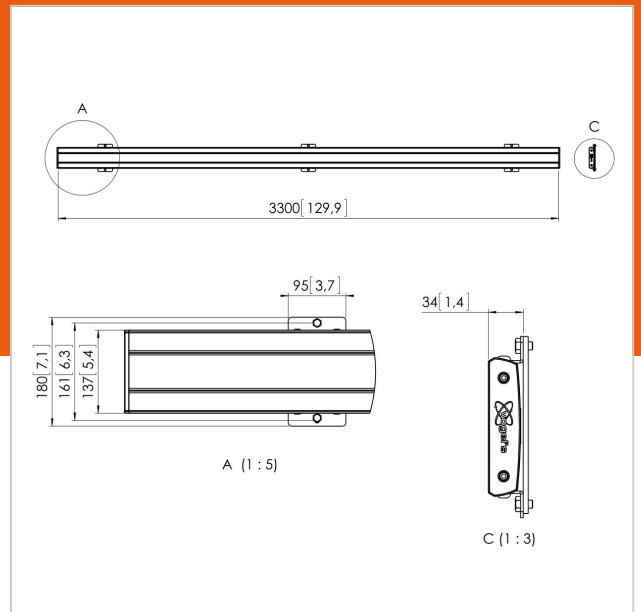

PFB 3433 La barre d'interface noir

N° d'article (SKU)
Couleur

7234330
Noir

Principaux avantages

- Modulable à l'infini
- Modulaire
- Installation rapide et simple

La plaque d'interface PFB 3433 fait partie du système modulaire Connect-it qui peut être utilisé pour un montage au plafond, au sol et au mur. Avec une longueur de 3300 mm, la PFB 3433 est idéale pour le montage d'écrans multiples. La PFB 3433 peut être utilisée en combinaison avec d'autres plaques d'interface de la série PFB 34xx en utilisant le raccord de plaque d'interface (PFA 9104). L'avantage de la modularité est qu'elle vous permet d'obtenir pratiquement la longueur que vous souhaitez sans devoir scier.

N° type produit	PFB 3433
N° d'article (SKU)	7234330
Couleur	Noir
EAN emballage unitaire	8712285328787
Largeur	3300
Certifié TÜV	Oui
Garantie	5 ans
Hauteur max. interface (mm)	180
Largeur max. interface (mm)	3315
Fischer intégré	Oui
Profondeur max. interface (mm)	35
Modèle max. trous de fixations hor. (mm)	3250
Charge max. sur poteau (kg)	160
Charge max. au mur (kg)	160
Modèle min. trous de fixations hor. (mm)	100