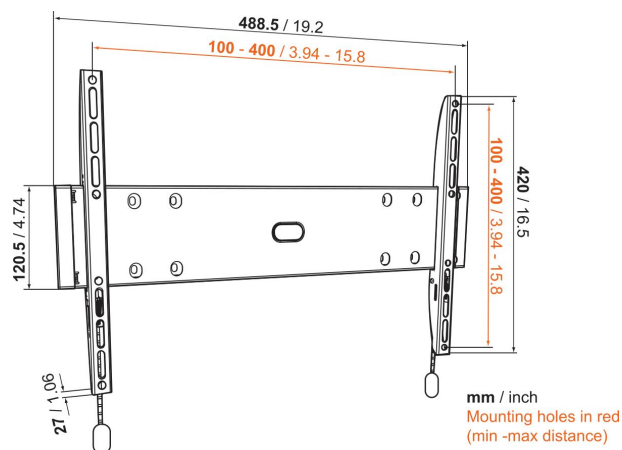

## BASE 05 M Support TV Fixe

### Principaux avantages

- Solide et simple : des solutions solides et sûres pour fixer ta TV
- Fixe ta TV à seulement 2,7 cm du mur
- Verrouille solidement ta TV

### Pour les petites TV de 55 pouce (140 cm) maximum

Le modèle BASE 05 M est un support mural solide. Il est adapté aux TV de 32 à 55 pouce (81 à 140 cm) pesant jusqu'à 30 kg. à plat contre le mur pour gagner de l'espace. La meilleure manière de gagner de l'espace près de ta TV est de la fixer à plat contre le mur. Le modèle BASE 05 M est un support TV mural fixe qui laisse toujours assez d'espace pour que l'air circule, afin d'éviter la surchauffe.

# Spécifications

N° d'article (SKU)	8343205
Couleur	Noir
EAN emballage unitaire	8712285324222
Dimensions du produit	M
Certifié TÜV	Oui
Garantie	À vie
Dimensions min. écran (pouce)	32
Dimensions max. écran (pouce)	55
Charge max. (k/Lbs)	30 / 66.14
Min. hole pattern	100mm x 100mm
Max. hole pattern	400mm x 400mm
Dim. max. boulon	M8
Hauteur max. interface (mm)	420
Largeur max. interface (mm)	488
Certifications	TÜV
Distance min. au mur (mm / inch)	27 / 1.06
Position de maintenance	Non
Niveau à bulle fourni	Non
Modèle universel ou fixe de trous de fixation	Universel