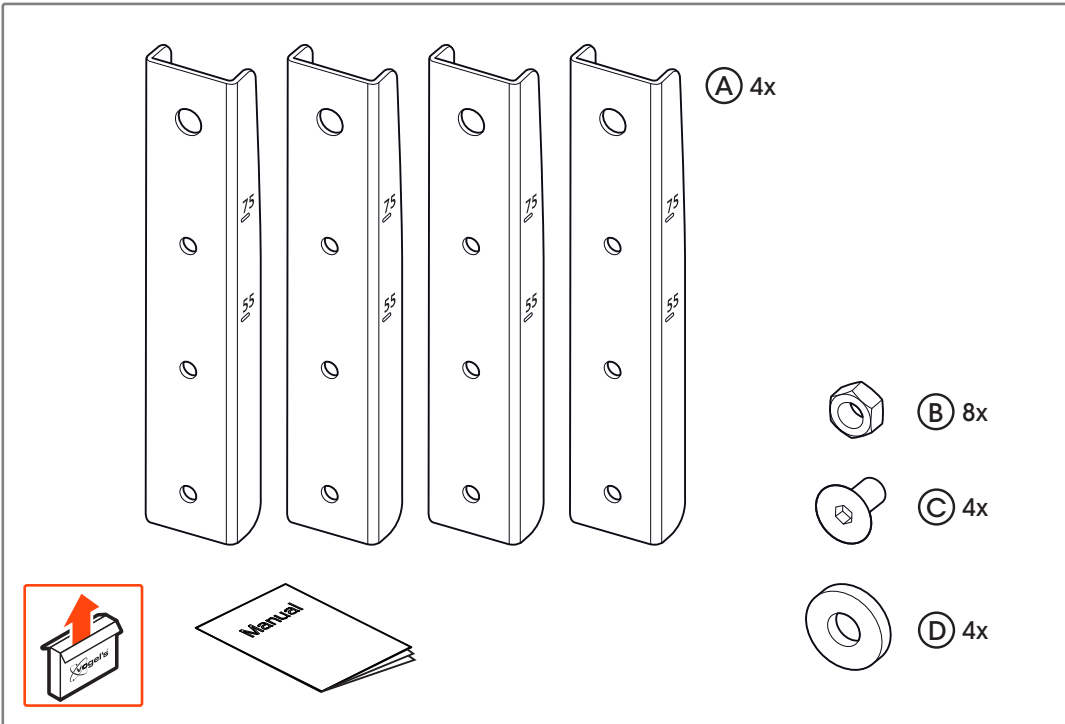

PFA 9174

Cisco Webex Pro adapter

max. load
72 kg / 161 lbs

EN Mounting instructions	IT Istruzioni di montaggio	RU Инструкция по сборке и установке	RO Instrucțiuni de montaj
DE Montageanleitung	PT Manual de montagem	CZE Návod k montáži	UK Вказівки по монтажі
FR Consignes d'installation	EL Οδηγίες συναρμολόγησης	SK Návod na montáž	BG Инструкции за монтаж
NL Montagevoorschrift	SV Montageföreskrifter	HU Szerelési előírás	JA 設置の説明書
ES Instrucciones de montaje	PL Instrukcja montażu	TR Montaj k ilavuzu	ZH 装配说明