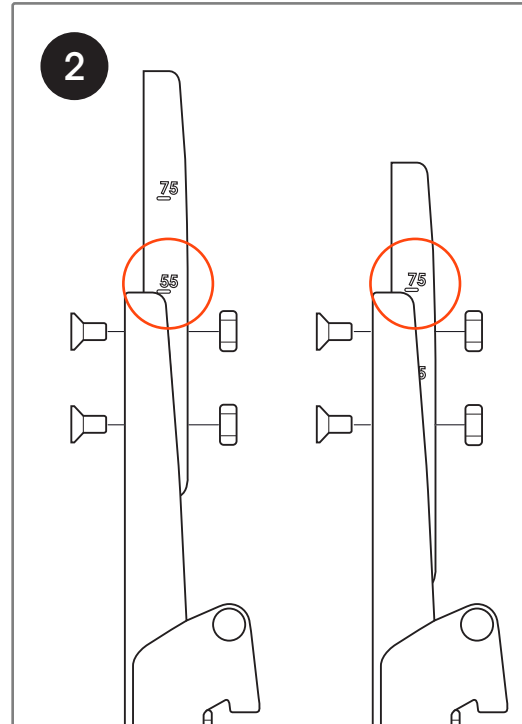

PFA 9174

Cisco Webex Pro adapter

max. load
72 kg / 161 lbs

EN Mounting instructions	IT Istruzioni di montaggio	RU Инструкция по сборке и установке	RO Instrucțiuni de montaj
DE Montageanleitung	PT Manual de montagem	CZE Návod k montáži	UK Вказівки по монтажі
FR Consignes d'installation	EL Οδηγίες συναρμολόγησης	SK Návod na montáž	BG Инструкции за монтаж
NL Montagevoorschrift	SV Montageföreskrifter	HU Szerelési előírás	JA 設置の説明書
ES Instrucciones de montaje	PL Instrukcja montażu	TR Montaj k ilavuzu	ZH 装配说明