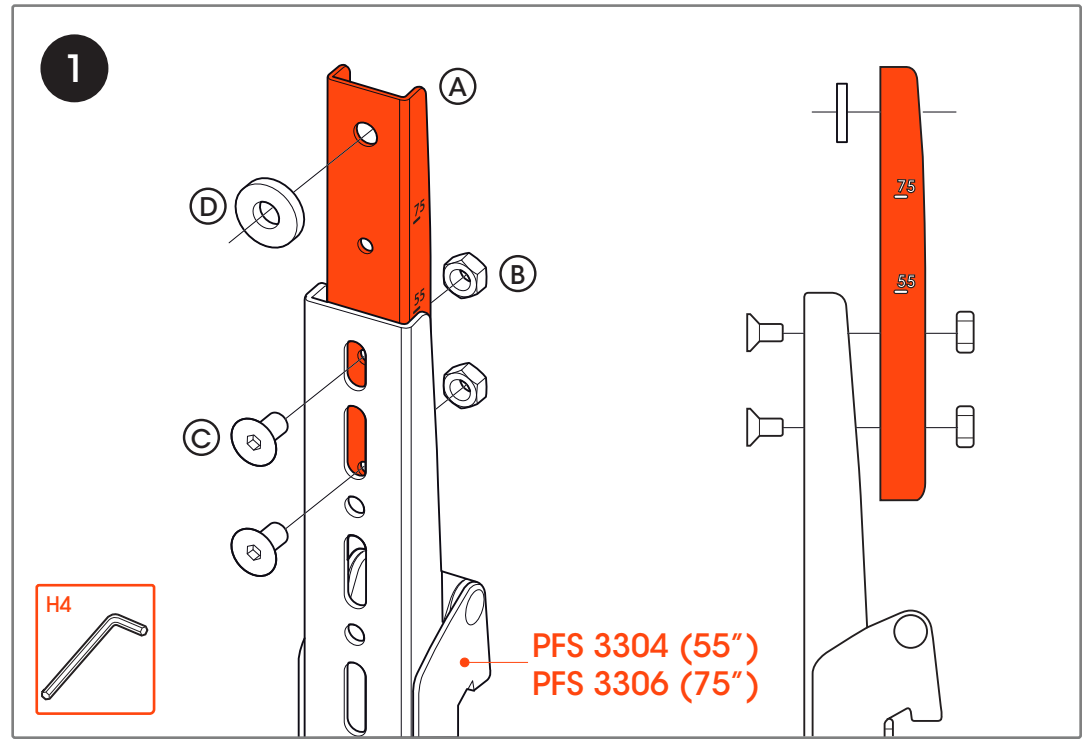

PFA 9174

Cisco Webex Pro adapter

max. load
72 kg / 161 lbs

EN Mounting instructions	IT Istruzioni di montaggio	RU Инструкция по сборке и установке	RO Instrucțiuni de montaj
DE Montageanleitung	PT Manual de montagem	CZE Návod k montáži	UK Вказівки по монтажі
FR Consignes d'installation	EL Οδηγίες συναρμολόγησης	SK Návod na montáž	BG Инструкции за монтаж
NL Montagevoorschrift	SV Montageföreskrifter	HU Szerelési előírás	JA 設置の説明書
ES Instrucciones de montaje	PL Instrukcja montażu	TR Montaj k ilavuzu	ZH 装配说明