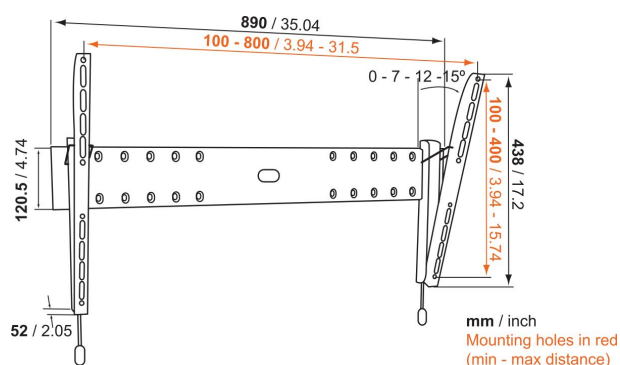

BASE 15 L Support TV Inclinable

Principaux avantages

- Solide et simple : des solutions solides et sûres pour fixer ta TV
- Inclinaison (jusqu'à 15°) afin d'éviter les reflets
- Verrouille solidement ta TV

Pour TV de 65 pouce (165 cm) maximum

Le modèle BASE 15 L est un support TV mural résistant. Il est adapté aux TV de 40 à 65 pouce (101 à 165 cm) pesant jusqu'à 45 kg. Incline ta TV pour avoir un angle de vision optimal. Avec le modèle BASE 15 L, tu peux incliner ta TV vers le bas jusqu'à 15 degrés pour obtenir un très bon angle de vision. Cela signifie que tu peux fixer ta TV plus haut sur le mur, ce qui te permettra de gagner encore plus d'espace sans que cela nuise à ton expérience télévisuelle.

BASE 15 L Support TV Inclinable

Spécifications

N° d'article (SKU)	8343315
Couleur	Noir
EAN emballage unitaire	8712285324321
Dimensions du produit	L
Certifié TÜV	Oui
Inclinaison	Inclinaison jusqu'à 15°
Garantie	À vie
Dimensions min. écran (pouce)	40
Dimensions max. écran (pouce)	65
Charge max. (k/Lbs)	45 / 99.21
Min. hole pattern	100mm x 100mm
Max. hole pattern	800mm x 400mm
Dim. max. boulon	M8
Hauteur max. interface (mm)	438
Largeur max. interface (mm)	889
Certifications	TÜV
Distance min. au mur (mm / inch)	52 / 2.05
Position de maintenance	Non
Niveau à bulle fourni	Non
Modèle universel ou fixe de trous de fixation	Universel