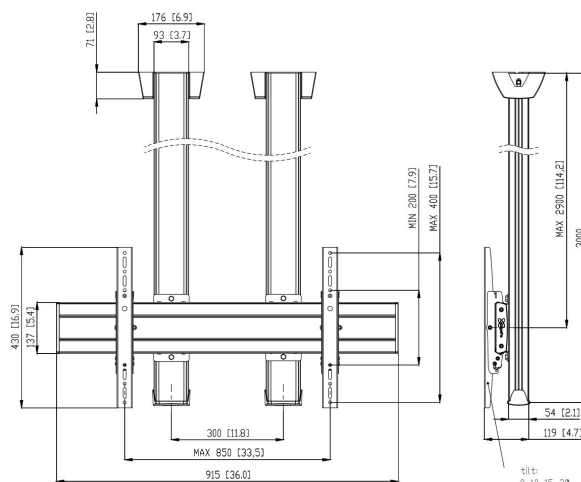

CD3084S Soporte a techo

Soporte a techo kit CD3084

Tamaño de pantalla: >65" 65" Montura: 800x400 Carga máx.: 160 kg - 352 lbs Kit formado por: • 2x PUC 1060 Placa de techo • 2x PUC 2530 Tubo 300 cm • 1x PFB 3409 Barras de interfaz para pantalla • 1x PFS 3204 B Bandas de interfaz vertical fija • 1x PFA 9126 Kit de soporte

Especificaciones

Número de artículo (SKU)	7950074
Color	Plateado
Caja individual EAN	8712285332340
Longitud	3000
Anchura	915
Profundidad	119
Certificación TÜV	Si
Inclinación	Inclinable -3°/+3°
Garantía	5 años
Carga máx. de peso (kg)	120
Min. hole pattern	100mm x 100mm
Max. hole pattern	850mm x 400mm
Tamaño máx. de perno	M8
Altura máx. de interfaz (mm)	430
Anchura máx. de interfaz (mm)	915
Autobloqueo	True
Tipos de techo	Techo plano
Tacos Fischer en el interior	Si
Distancia máx. al techo - centro de pantalla (mm)	2900
Patrón de orificio horizontal máx. (mm)	850
Patrón de orificio vertical máx. (mm)	400
Patrón de orificio horizontal mín. (mm)	100
Tamaño mín. de pantalla (pulgadas)	65
Patrón de orificio vertical mín. (mm)	100
Patrón de orificios universal o fijo	Universal