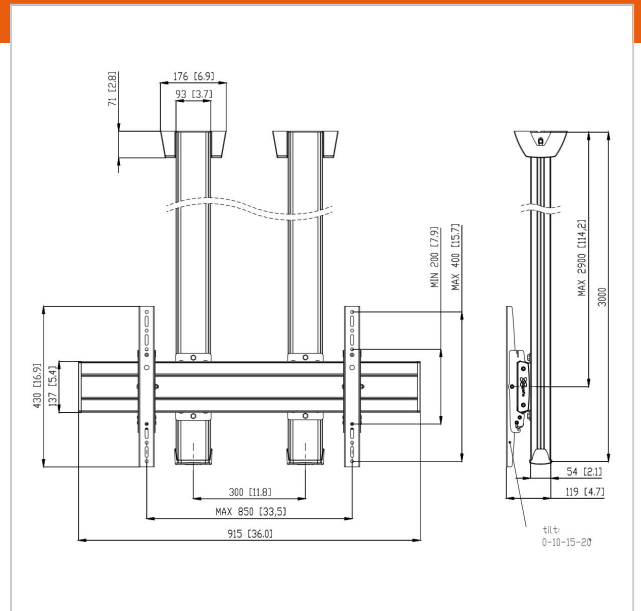

CD3084 Soporte a techo

Número de artículo (SKU) 7950074
 Color Plateado

Beneficios clave

- Elegante diseño de gama alta
- Organización de cables
- Instalación rápida y sencilla

Soporte a techo kit CD3084

DTamaño de pantalla: >65"65" Montura: 800x400 Carga máx.: 160 kg - 352 lbs Kit formado por: • 2x PUC 1060 Placa de techo • 2x PUC 2530 Tubo 300 cm • 1x PFB 3409 Barras de interfaz para pantalla • 1x PFS 3204 B Bandas de interfaz vertical fija • 1x PFA 9126 Kit de soporte

CD3084 Soporte a techo

VOGEL'S HOLDING BV 2019 (c) Todos los derechos reservados.
Sujeto a errores tipográficos y a correcciones técnicas y de precios.

Fecha: 2020-08-26

www.vogels.com

Especificaciones

Número de tipo de producto	CD3084	Patrón de orificio horizontal mín.	100 (mm)
Número de artículo (SKU)	7950074	Tamaño mín. de pantalla	65 (pulgadas)
Color	Plateado	Patrón de orificio vertical mín.	100 (mm)
Caja individual EAN	8712285332340	Patrón de orificios universal o fijo	Universal
Longitud	3000		
Anchura	915		
Profundidad	119		
Certificación TÜV	Si		
Inclinación	Abatible -3°/+3°		
Garantía	5 años		
Carga máx. de peso (kg)	120		
Min. hole pattern	100mm x 100mm		
Max. hole pattern	850mm x 400mm		
Tamaño máx. de perno	M8		
Altura máx. de interfaz (mm)	430		
Anchura máx. de interfaz (mm)	915		
Autobloqueo	True		
Tipos de techo	Techo plano		
Tacos Fischer en el interior	Si		
Distancia máx. al techo - centro de pantalla (mm)	2900		
Patrón de orificio horizontal máx.	850 (mm)		
Patrón de orificio vertical máx.	400 (mm)		