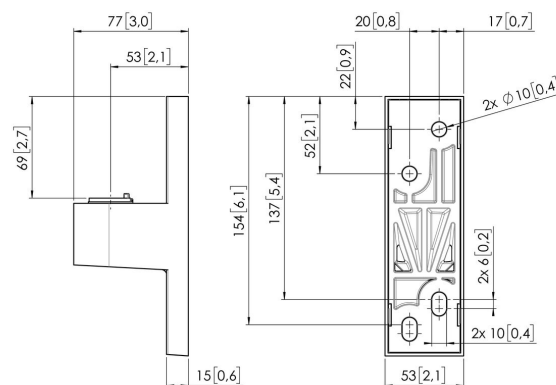

## MOMO C101 Wall Mount per MOMO Motion e Motion Plus (bianco)

### Benefici chiave

- Altezza regolabile
- Compatibile con uno, due o un'intera serie di monitor
- Facile da installare
- Sistema modulare flessibile
- Certificato TÜV / 10 anni di garanzia

Costruisci il tuo braccio per monitor ideale Il Wall Mount MOMO C101 è parte di MOMO Motion e Motion+. Appositamente progettato per il montaggio a muro. MOMO C101 è adatto a monitor fino a 49". Infinite possibilità di impiego Crea una configurazione multi-monitor con pochi componenti. Compresa le posizioni dritte e angolate. Gli accessori e i componenti del braccio per monitor MOMO si installano con una sola chiave allen (esagonale), integrata nel prodotto. In questo modo, avrai sempre lo strumento giusto a portata di mano.

### **Specifiche**

Numero dell'articolo (SKU)	7161011
Colore	Bianco
EAN scatola singola	8712285353925
Certificazione TÜV	Sì
Garanzia	10 anni
Posibilità di montaggio	Sul muro

VOGEL'S HOLDING BV (©)

Tutti i diritti riservati