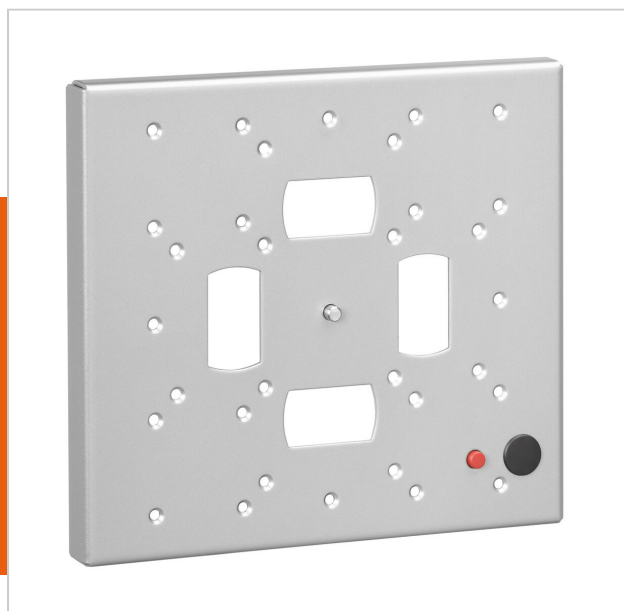

## FAU 3125 Interface écran argent

N° d'article (SKU)  
Couleur

7331254  
Argent

L'interface universelle pour écran LCD/Plasma FAU 3125 permet de monter un téléviseur LCD/Plasma (avec VESA MIS-D-E) au mur, au plafond ou au sol (en combinaison avec d'autres composants modulaires).

L'interface universelle pour écran LCD/Plasma FAU 3125 fait partie d'un système modulaire permettant de créer sa propre solution de montage au mur, au plafond ou au sol pour les téléviseurs LCD/Plasma (57-103 cm ou 23-40", avec VESA MIS-D-E, jusqu'à 60 kg). Le système de verrouillage Autolock® bloque l'interface sur le support pour empêcher l'écran de tomber du module d'orientation et d'inclinaison lorsqu'il est soulevé par accident. Le verrou PFA 9008, disponible en option, bloque le système de verrouillage pour une protection contre le vol. Pour un montage mural, ajoutez simplement la plaque de fixation murale (PFW 910/ 920/ 930) ou le support (PFW 950/ 952) correspondant. Pour un montage au plafond, ajoutez la fixation plafond, la rallonge et le module d'orientation et d'inclinaison correspondants. Pour une installation au sol, ajoutez le pied de sol PFA 9011 et le module d'orientation et d'inclinaison correspondant.

## Spécifications

N° type produit	FAU 3125
N° d'article (SKU)	7331254
Couleur	Argent
EAN emballage unitaire	8712285307409
Certifié TÜV	Oui
Garantie	5 ans
Charge max. (kg)	60
Dim. max. boulon	M6
Hauteur max. interface (mm)	250
Largeur max. interface (mm)	280
Dimensions max. écran (pouce)	40
Dimensions min. écran (pouce)	23