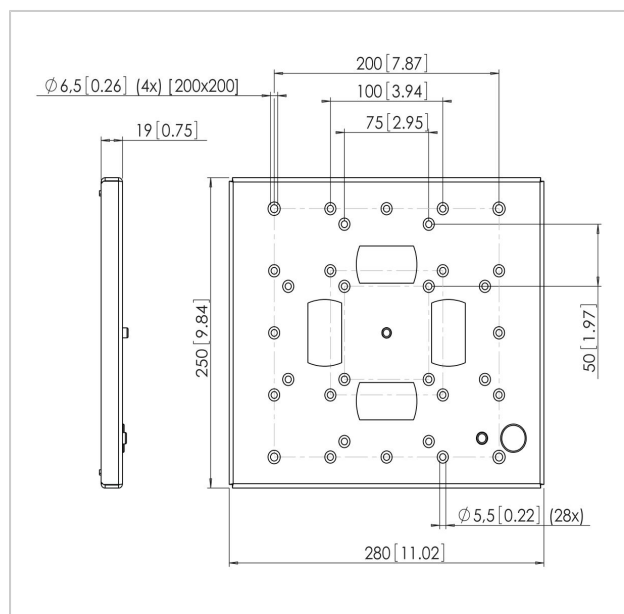

## FAU 3125 Interface écran argent

N° d'article (SKU)  
Couleur

7331254  
Argent

L'interface universelle pour écran LCD/Plasma FAU 3125 permet de monter un téléviseur LCD/Plasma (avec VESA MIS-D-E) au mur, au plafond ou au sol (en combinaison avec d'autres composants modulaires).

L'interface universelle pour écran LCD/Plasma FAU 3125 fait partie d'un système modulaire permettant de créer sa propre solution de montage au mur, au plafond ou au sol pour les téléviseurs LCD/Plasma (57-103 cm ou 23-40", avec VESA MIS-D-E, jusqu'à 60 kg). Le système de verrouillage Autolock® bloque l'interface sur le support pour empêcher l'écran de tomber du module d'orientation et d'inclinaison lorsqu'il est soulevé par accident. Le verrou PFA 9008, disponible en option, bloque le système de verrouillage pour une protection contre le vol. Pour un montage mural, ajoutez simplement la plaque de fixation murale (PFW 910/ 920/ 930) ou le support (PFW 950/ 952) correspondant. Pour un montage au plafond, ajoutez la fixation plafond, la rallonge et le module d'orientation et d'inclinaison correspondants. Pour une installation au sol, ajoutez le pied de sol PFA 9011 et le module d'orientation et d'inclinaison correspondant.

## Spécifications

N° type produit	FAU 3125
N° d'article (SKU)	7331254
Couleur	Argent
EAN emballage unitaire	8712285307409
Certifié TÜV	Oui
Garantie	5 ans
Charge max. (kg)	60
Dim. max. boulon	M6
Hauteur max. interface (mm)	250
Largeur max. interface (mm)	280
Dimensions max. écran (pouce)	40
Dimensions min. écran (pouce)	23