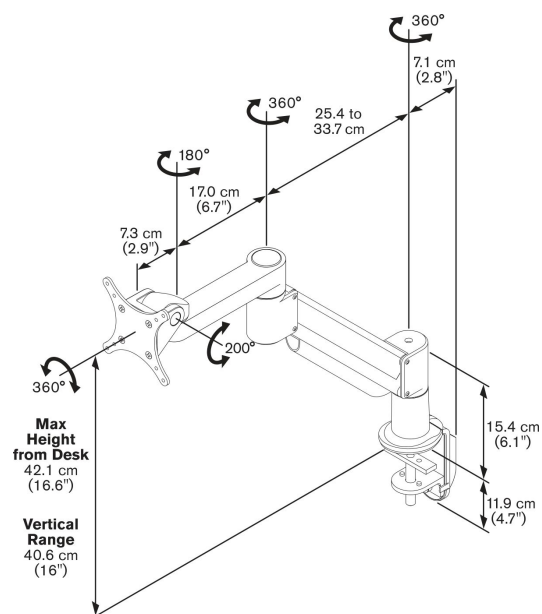

PFD 8543 Monitor Arm dynamic (white)

Største fordele

- Stilfuldt og moderne design
- Nem at installere
- Ergonomisk

This Vogel's desk mount is designed for intensive professional use. Features like adjustable bearings, three point cable management and the special Flexmount™ provide outstanding performance and longlasting quality. The stylish design fits any décor or type of desk.

PFD 8543 Monitor Arm dynamic (white)

Specifikationer

Min. skærmstørrelse (tommer)	10
Maks. skærmstørrelse (tommer)	29
Maks. højde på grænseflade (mm)	115
Maks. bredde på grænseflade (mm)	115
Maks. vægtbelastning (kg)	11
Maks. vægtbelastning (Lbs)	24.25
Drej	Op til 360°
Antal drejepunkter	3
Vip	Vip op til 200°
Adjustable depth	Ja
Adjustable height	Ja
Højde	421
Varenummer	7185431
EAN enkelt pakke	8712285338953
Farve	Hvid
Garanti	10 år