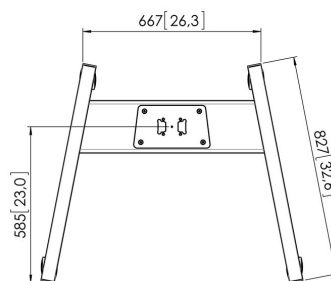

PFT 8520 Podstawa wózka mobilnego

PFT 8520 podstawa wózka jest częścią modułowej serii Connect-it, która pozwala na stworzenie rozwiązania mobilnego do średnich i dużych monitorów.

PFT 8520 Podstawa wózka mobilnego

Specyfikacja

Numer artykułu (SKU)	7328520
Kolor	Czarny
Kod EAN pojedynczego opakowania	8712285323904
Wysokość	140
Szerokość	978
Głębokość	826
Certyfikat TÜV	Tak
Gwarancja	5-letnia

VOGEL'S HOLDING BV (©)