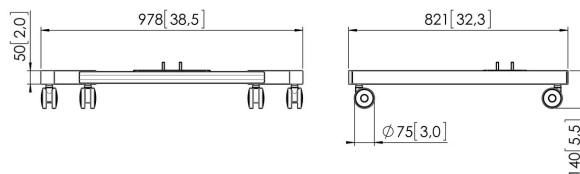

PFT 8520 Podstawa wózka mobilnego

PFT 8520 podstawa wózka jest częścią modułowej serii Connect-it, która pozwala na stworzenie rozwiązania mobilnego do średnich i dużych monitorów.

PFT 8520 Podstawa wózka mobilnego

Specyfikacja

Numer artykułu (SKU)	7328520
Kolor	Czarny
Kod EAN pojedynczego opakowania	8712285323904
Wysokość	140
Szerokość	978
Głębokość	826
Certyfikat TÜV	Tak
Gwarancja	5-letnia

VOGEL'S HOLDING BV (©)