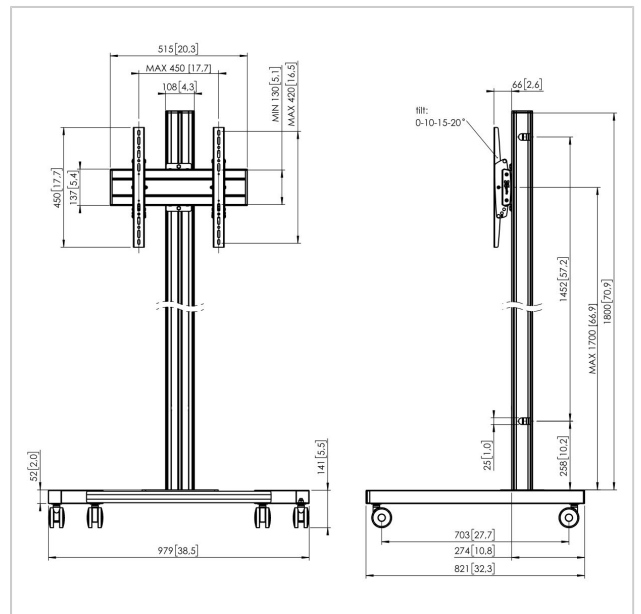

T1844B Trolley

Artikelnummer (SKU)
Kleur

7953020
Zwart

Belangrijke voordelen

- Stijlvol high-end design
- Kabeldoorvoersysteem
- Eenvoudige en snelle installatie

De T 1844 trolley is geschikt voor tv's met een schermgrootte tot 165 cm en een gewicht tot 80 kg. Deze slanke trolley past goed in iedere ruimte.

De T 1844 heeft vier grote wielen met remmen waarmee je je tv eenvoudig kunt verplaatsen. Hang je tv op elke gewenste positie op de 180 cm lange paal en kantel hem tot 20 graden. Werk alle kabels netjes weg met het Cable Inlay System. Een solide en sterke trolley, want bij Vogel's staat veiligheid voorop.

T1844B Trolley

VOGEL'S HOLDING BV 2019 (c) Alle rechten voorbehouden.
Drukfouten, technische aanpassingen en prijswijzigingen
voorbehouden.
Datum:2020-08-26

www.vogels.com

Specificaties

Nummer producttype	T1844	Min. verticaal gatenpatroon (mm)	100
Artikelnummer (SKU)	7953020		
Kleur	Zwart		
EAN enkele doos	8712285333026		
Hoogte	1941		
Breedte	979		
Diepte	821		
TÜV-gecertificeerd	Ja		
Kantelen	Kantelsysteem tot 20°		
Garantie	5 jaar		
Max. laadgewicht (kg)	80		
Max. formaat bout	M8		
Max. hoogte van interface (mm)	450		
Max. breedte van interface (mm)	515		
Max. afstand tot vloer vanaf midden beeldscherm (mm)	1841		
Max. horizontaal gatenpatroon (mm)	450		
Max. grootte beeldscherm (inch)	65		
Max. verticaal gatenpatroon (mm)	420		
Min. horizontaal gatenpatroon (mm)	100		