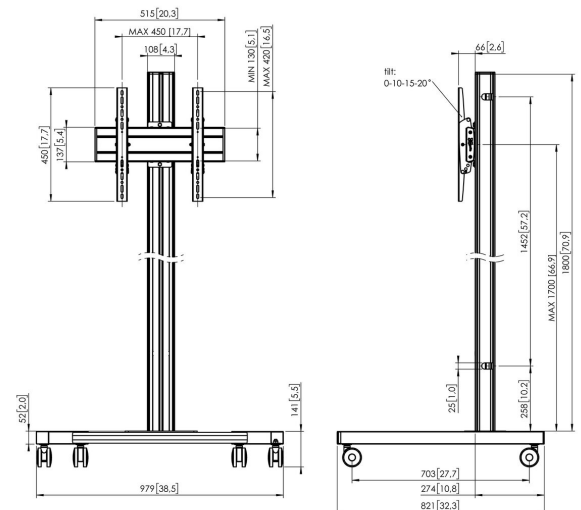

## T1844B Display trolley

### Belangrijke voordelen

- Stijlvol high-end design
- Kabeldoorvoersysteem
- Eenvoudige en snelle installatie

De T 1844 trolley is geschikt voor tv's met een schermgrootte tot 165 cm en een gewicht tot 80 kg. Deze slanke trolley past goed in iedere ruimte.

# Specificaties

Max. grootte beeldscherm (inch)	65
Min. horizontaal gatenpatroon (mm)	100
Max. horizontaal gatenpatroon (mm)	400
Min. verticaal gatenpatroon (mm)	100
Max. verticaal gatenpatroon (mm)	400
Max. hoogte van interface (mm)	450
Max. breedte van interface (mm)	515
Max. afstand tot vloer vanaf midden beeldscherm (mm)	1841
Max. laadgewicht (kg)	80
Max. laadgewicht (Lbs)	176.37
Kantelen	Kantelsysteem tot 20°
Hoogte	1941
Breedte	979
Diepte	821
Artikelnummer (SKU)	7953020
EAN enkele doos	8712285333026
Kleur	Zwart
Certificeringen	TÜV
TÜV-gecertificeerd	Ja
Garantie	5 jaar