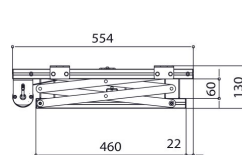

PPL 2035 Projectorlift

Specificaties

Artikelnummer (SKU)	7020354
Kleur	Zilver
EAN enkele doos	8712285338342
Hoogte	130
Breedte	655
Diepte	554
TÜV-gecertificeerd	Ja
Garantie	2 jaar
Garantie op elektrische onderdelen	2 jaar
Max. laadgewicht (kg/Lbs)	15 / 33.07
Gemiddeld energieverbruik (W)	156
Certificeringen	CE
Max. afstand tot plafond (mm)	480
Min. afstand tot plafond (mm)	130
Voltage (V)	220 V, 50 Hz 230 V, 50 Hz