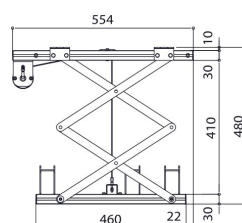

PPL 2035 Projectorlift

Specificaties

Artikelnummer (SKU)	7020354
Kleur	Zilver
EAN enkele doos	8712285338342
Hoogte	130
Breedte	655
Diepte	554
TÜV-gecertificeerd	Ja
Garantie	2 jaar
Garantie op elektrische onderdelen	2 jaar
Max. laadgewicht (kg/Lbs)	15 / 33.07
Gemiddeld energieverbruik (W)	156
Certificeringen	CE
Max. afstand tot plafond (mm)	480
Min. afstand tot plafond (mm)	130
Voltage (V)	220 V, 50 Hz 230 V, 50 Hz