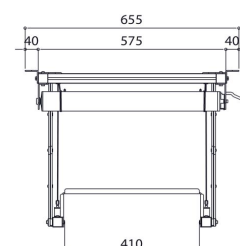

PPL 2035 Projectorlift

Deze projector lift is de ideale oplossing om een projector esthetisch mooi en veilig weg te werken in het plafond. Niet alleen wordt de projector netjes verborgen, het is ook een diefstalvertragende oplossing. De lift loopt geruisloos en biedt twee verstelbare posities: top en show.

PPL 2035 Projectorlift

Specificaties

Artikelnummer (SKU)	7020354
Kleur	Zilver
EAN enkele doos	8712285338342
Hoogte	130
Breedte	655
Diepte	554
TÜV-gecertificeerd	Ja
Garantie	2 jaar
Garantie op elektrische onderdelen	2 jaar
Max. laadgewicht (kg/Lbs)	15 / 33.07
Gemiddeld energieverbruik (W)	156
Certificeringen	CE
Max. afstand tot plafond (mm)	480
Min. afstand tot plafond (mm)	130
Voltage (V)	220 V, 50 Hz 230 V, 50 Hz