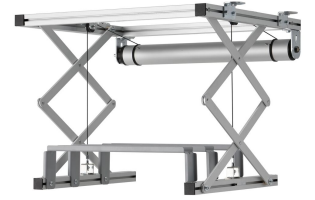

PPL 2035 Projectorlift

Deze projector lift is de ideale oplossing om een projector esthetisch mooi en veilig weg te werken in het plafond. Niet alleen wordt de projector netjes verborgen, het is ook een diefstalvertragende oplossing. De lift loopt geruisloos en biedt twee verstelbare posities: top en show.

PPL 2035 Projectorlift

Specificaties

Artikelnummer (SKU)	7020354
Kleur	Zilver
EAN enkele doos	8712285338342
Hoogte	130
Breedte	655
Diepte	554
TÜV-gecertificeerd	Ja
Garantie	2 jaar
Garantie op elektrische onderdelen	2 jaar
Max. laadgewicht (kg/Lbs)	15 / 33.07
Gemiddeld energieverbruik (W)	156
Certificeringen	CE
Max. afstand tot plafond (mm)	480
Min. afstand tot plafond (mm)	130
Voltage (V)	220 V, 50 Hz 230 V, 50 Hz