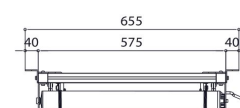

PPL 2035 Projectorlift

Specificaties

Artikelnummer (SKU)	7020354
Kleur	Zilver
EAN enkele doos	8712285338342
Hoogte	130
Breedte	655
Diepte	554
TÜV-gecertificeerd	Ja
Garantie	2 jaar
Garantie op elektrische onderdelen	2 jaar
Max. laadgewicht (kg/Lbs)	15 / 33.07
Gemiddeld energieverbruik (W)	156
Certificeringen	CE
Max. afstand tot plafond (mm)	480
Min. afstand tot plafond (mm)	130
Voltage (V)	220 V, 50 Hz 230 V, 50 Hz