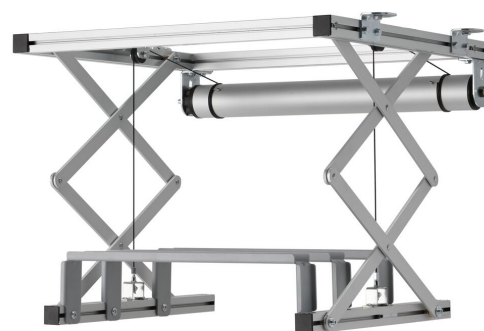

PPL 2035 Projectorlift

Deze projector lift is de ideale oplossing om een projector esthetisch mooi en veilig weg te werken in het plafond. Niet alleen wordt de projector netjes verborgen, het is ook een diefstalvertragende oplossing. De lift loopt geruisloos en biedt twee verstelbare posities: top en show.

PPL 2035 Projectorlift

Specificaties

Artikelnummer (SKU)	7020354
Kleur	Zilver
EAN enkele doos	8712285338342
Hoogte	130
Breedte	655
Diepte	554
TÜV-gecertificeerd	Ja
Garantie	2 jaar
Garantie op elektrische onderdelen	2 jaar
Max. laadgewicht (kg/Lbs)	15 / 33.07
Gemiddeld energieverbruik (W)	156
Certificeringen	CE
Max. afstand tot plafond (mm)	480
Min. afstand tot plafond (mm)	130
Voltage (V)	220 V, 50 Hz 230 V, 50 Hz