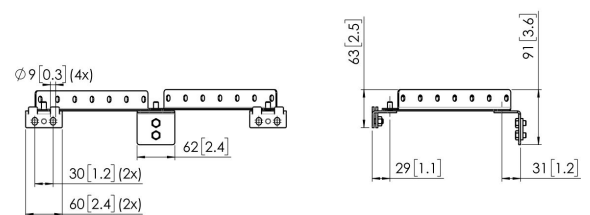

PFA 9144 Soporte de pared con abrazadera deslizante (kit básico corto)

El soporte de pared con abrazadera deslizante PFA 9144 (kit básico corto) te permite fijar un tubo PUC 29xx a la pared.

PFA 9144 Soporte de pared con abrazadera deslizante (kit básico corto)

Especificaciones

Número de artículo (SKU)	7291440
Color	Negro
Caja individual EAN	8712285343261
Longitud	260
Certificación TÜV	Si
Garantía	5 años

VOGEL'S HOLDING BV (©)

Todos los derechos reservados.
Sujeto a errores tipográficos y a correcciones técnicas y de precios.