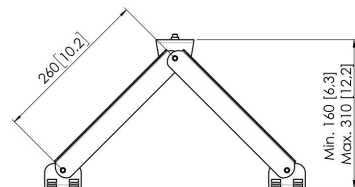

PFA 9144 Soporte de pared con abrazadera deslizante (kit básico corto)

El soporte de pared con abrazadera deslizante PFA 9144 (kit básico corto) te permite fijar un tubo PUC 29xx a la pared.

PFA 9144 Soporte de pared con abrazadera deslizante (kit básico corto)

Especificaciones

Número de artículo (SKU)	7291440
Color	Negro
Caja individual EAN	8712285343261
Longitud	260
Certificación TÜV	Si
Garantía	5 años

VOGEL'S HOLDING BV (©)

Todos los derechos reservados.
Sujeto a errores tipográficos y a correcciones técnicas y de precios.