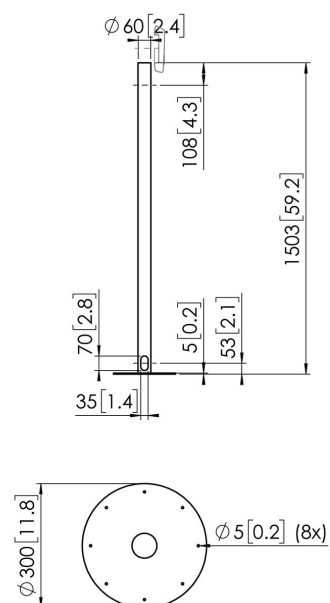

PFA 9155 Piedistallo per display

Benefici chiave

- Design esclusivo e raffinato
- Modulare
- Gestione del cablaggio

Il piedistallo fisso per display PFA 9155 fa parte del sistema modulare, consentendo di creare la propria soluzione a pavimento.

PFA 9155 Piedistallo per display

Specifiche

Numero dell'articolo (SKU)	7291554
Colore	Acciaio inossidabile
EAN scatola singola	8712285350788
Altezza	1503
Larghezza	300
Profondità	300
Certificazione TÜV	Si
Garanzia	5 anni
Dimensione minima dello schermo (pollici)	55
Dimensione massima dello schermo (pollici)	55
Massimo peso di carico (kg/Lbs)	50 / 110.23
Distanza massima dal pavimento - centro di visione (mm)	1571
Dimensione massima dello schermo (pollici)	55
Dimensione minima dello schermo (pollici)	19