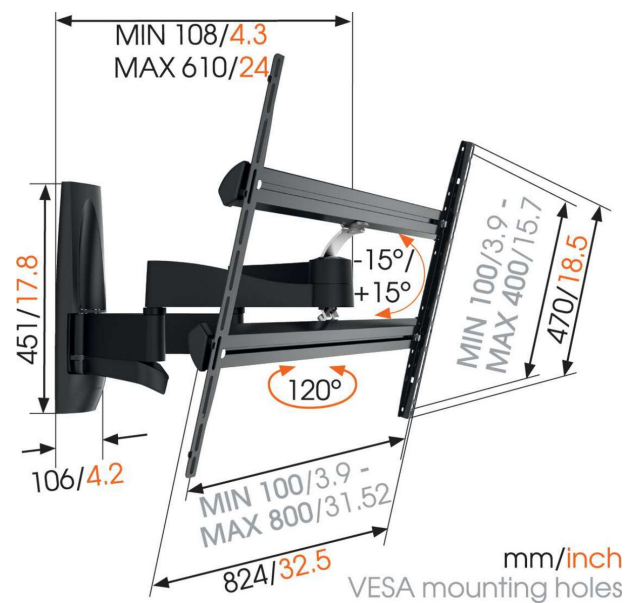

## WALL 3450 Draaibare tv-beugel

### Belangrijke voordelen

- Ook geschikt voor een TV in een kast of nis
- Verberg je rommelige kabels
- Extra sterk - gemaakt voor zware tv's
- Teken het eerste boorgat gemakkelijk af met behulp van de TV Mount Guide App!
- Eenvoudige installatie: boormal inbegrepen

### Draaibare tv-beugel met dubbele draagarmen voor tv's van maximaal 55 kg

De WALL 3450 is speciaal voor extra grote en zware tv's. Een solide bevestiging voor tv's van 55" tot 100" (140-254 cm). De draaihoek is in totaal 120° en de kantelhoek is in totaal 15°. Voor tv's tot 55 kg.

# Specificaties

Artikelnummer (SKU)	8354140
Kleur	Zwart
EAN enkele doos	8712285335600
Productgrootte	XL
TÜV-gecertificeerd	Ja
Kantelen	Kantelsysteem tot 15°
Draaien	Naar voren bewegend en draaibaar (tot 120°)
Garantie	Levenslang
Min. grootte beeldscherm (inch)	55
Max. grootte beeldscherm (inch)	100
Max. laadgewicht (kg/Lbs)	55 / 121.25
Min. hole pattern	100mm x 100mm
Max. hole pattern	800mm x 400mm
Max. formaat bout	M8
Max. hoogte van interface (mm)	470
Max. breedte van interface (mm)	824
Kabeldoorvoersysteem	Kabelklem Kabeldoorvoersysteem geïntegreerd in arm
Certificeringen	TÜV
Max. afstand tot de muur (mm / inch)	610 / 24.02
Max. horizontaal gatenpatroon (mm)	800
Max. verticaal gatenpatroon (mm)	400
Min. afstand tot de muur (mm / inch)	108 / 4.25
Aantal scharnierpunten	4
Universeel of vast gatenpatroon	Universeel