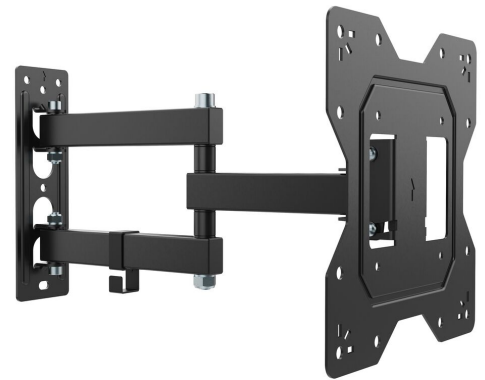

## UP 2045 Draaibare tv-beugel S

### Belangrijke voordelen

- Zicht voor de hele kamer: draai tot 180°
- Voorkom reflecties: kantel tot 10°
- Kabelclip inbegrepen: Geleid de kabels van tv naar muur
- Getest met 3x het max. tv gewicht
- Betrouwbare kwaliteit voor een betaalbare prijs

De UP 2045 combineert een strak, minimalistisch design met betrouwbare sterkte om je tv veilig op zijn plaats te houden. De tv beugels van Vogel's zijn gebouwd voor betrouwbaarheid en uitgebreid getest. Een eenvoudig ontwerp dat feilloos werkt en jarenlang comfortabel tv kijken garandeert.