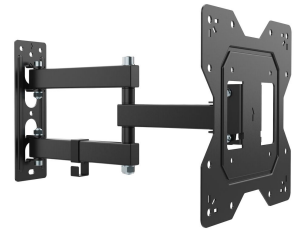

## UP 2045 Draaibare tv-beugel S

### Belangrijke voordelen

- Zicht voor de hele kamer: draai tot 180°
- Voorkom reflecties: kantel tot 10°
- Kabelclip inbegrepen: Geleid de kabels van tv naar muur
- Getest met 3x het max. tv gewicht
- Betrouwbare kwaliteit voor een betaalbare prijs

De UP 2045 combineert een strak, minimalistisch design met betrouwbare sterkte om je tv veilig op zijn plaats te houden. De tv beugels van Vogel's zijn gebouwd voor betrouwbaarheid en uitgebreid getest. Een eenvoudig ontwerp dat feilloos werkt en jarenlang comfortabel tv kijken garandeert.

## Specificaties

Min. grootte beeldscherm (inch)	19
Max. grootte beeldscherm (inch)	43
Min. hole pattern	100mm x 100mm
Max. hole pattern	200mm x 200mm
Min. horizontaal gatenpatroon (mm)	100
Max. horizontaal gatenpatroon (mm)	200
Min. verticaal gatenpatroon (mm)	100
Max. verticaal gatenpatroon (mm)	200
Universeel of vast gatenpatroon	Universeel
Max. hoogte van interface (mm)	230
Max. breedte van interface (mm)	230
Max. laadgewicht (kg)	20
Max. laadgewicht (Lbs)	44.09
Draaien	Tot 180°
Aantal scharnierpunten	3
Kantelen	Kantelsysteem tot 10°
Kabeldoorvoersysteem	Kabelklem
Waterpas inbegrepen	Nee
Hoogte	230
Breedte	230
Diepte	37
Artikelnummer (SKU)	8420450
EAN enkele doos	8712285416743
Kleur	Zwart
Garantie	5 jaar