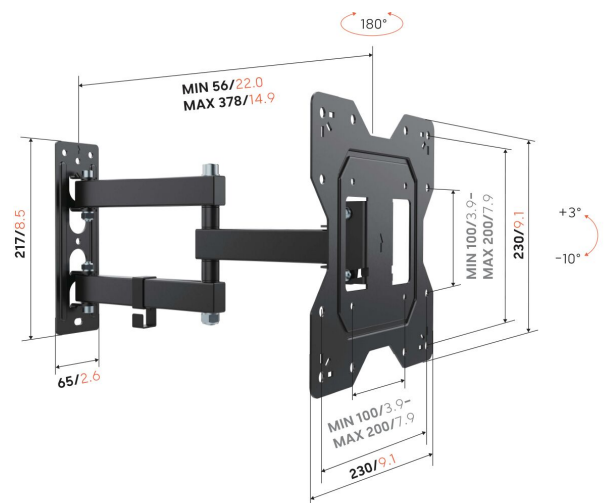

## UP 2045 Draaibare tv-beugel S

### Belangrijke voordelen

- Zicht voor de hele kamer: draai tot 180°
- Voorkom reflecties: kantel tot 10°
- Kabelclip inbegrepen: Geleid de kabels van tv naar muur
- Getest met 3x het max. tv gewicht
- Betrouwbare kwaliteit voor een betaalbare prijs

De UP 2045 combineert een strak, minimalistisch design met betrouwbare sterkte om je tv veilig op zijn plaats te houden. De tv beugels van Vogel's zijn gebouwd voor betrouwbaarheid en uitgebreid getest. Een eenvoudig ontwerp dat feilloos werkt en jarenlang comfortabel tv kijken garandeert.

## Specificaties

Min. grootte beeldscherm (inch)	19
Max. grootte beeldscherm (inch)	43
Min. hole pattern	100mm x 100mm
Max. hole pattern	200mm x 200mm
Min. horizontaal gatenpatroon (mm)	100
Max. horizontaal gatenpatroon (mm)	200
Min. verticaal gatenpatroon (mm)	100
Max. verticaal gatenpatroon (mm)	200
Universeel of vast gatenpatroon	Universeel
Max. hoogte van interface (mm)	230
Max. breedte van interface (mm)	230
Max. laadgewicht (kg)	20
Max. laadgewicht (Lbs)	44.09
Draaien	Tot 180°
Aantal scharnierpunten	3
Kantelen	Kantelsysteem tot 10°
Kabeldoorvoersysteem	Kabelklem
Waterpas inbegrepen	Nee
Hoogte	230
Breedte	230
Diepte	37
Artikelnummer (SKU)	8420450
EAN enkele doos	8712285416743
Kleur	Zwart
Garantie	5 jaar