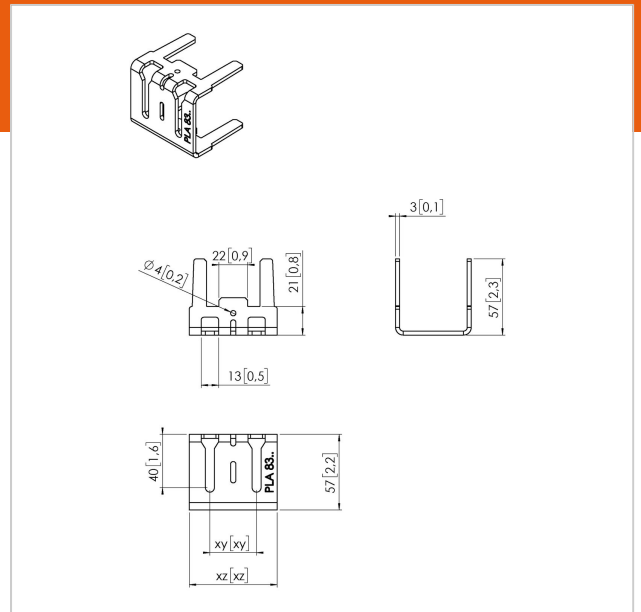

PLA 8305 LED-Adapter Mitte, 1 St.

Artikelnummer (SKU)
Farbe

7183054
Edelstahl

Entscheidende Vorteile

- Einfache Installation

Der PLA 8305 wird auf Maß gefertigt und kann in der Mitte der LED-Videowand verwendet werden. Die Größe der Halterung ist je nach LED-Panel-Modell unterschiedlich.

PLA 8305 LED-Adapter Mitte, 1 St.

www.vogels.com

VOGEL'S HOLDING BV 2019 (c) Alle Rechte vorbehalten.
Vorbehaltlich Druckfehler, technischer und Preisänderungen.
Datum: 2019-08-09

Technische Daten

Produkttyp-Nummer	PLA 8305
Artikelnummer (SKU)	7183054
Farbe	Edelstahl
EAN-Einzelbox	8712285339288
TÜV-zertifiziert	Ja
Garantie	5 Jahre