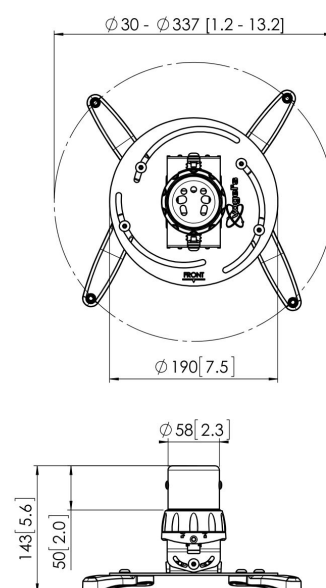

## PPC 1500W soporte de techo para proyector

### Beneficios clave

- Cables totalmente ocultos
- Ajuste durante la instalación
- Puede ajustarse tras la instalación
- Prevención antirrobo

El soporte para proyector PPC 1500 ha sido especialmente diseñado para la última generación de proyectores, que pesan hasta 20 kg. Esta interfaz para proyector está equipada con un sistema de ajuste de precisión que permite una alineación exacta con la superficie de proyección. Una vez alineado, el proyector se mantendrá en su posición. Girando la arandela de fricción, se elimina toda la holgura de las conexiones de interfaz y el soporte se convierte en una solución sólida y muy estable.

### Especificaciones

Distancia mín. al techo (mm)	124
Distancia máx. al techo (mm)	124
Carga máx. de peso (kg)	20
Carga máx. de peso (Lbs)	44.09
Girar	Hasta 360°
Inclinación	Inclinable hasta 15°
Alcance (diámetro)	30 - 337 mm
Rollo	15
Número de artículo (SKU)	7015001
Caja individual EAN	8712285325144
Color	Blanco
Certificaciones	TÜV
Certificación TÜV	Si
Garantía	5 años