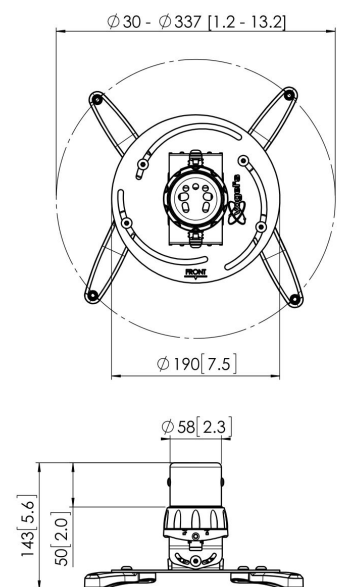

PPC 1500 Soporte de techo

El soporte para proyector PPC 1500 ha sido especialmente diseñado para la última generación de proyectores, que pesan hasta 20 kg. Esta interfaz para proyector está equipada con un sistema de ajuste de precisión que permite una alineación exacta con la superficie de proyección. Una vez alineado, el proyector se mantendrá en su posición. Girando la arandela de fricción, se elimina toda la holgura de las conexiones de interfaz y el soporte se convierte en una solución sólida y muy estable.

PPC 1500 Soporte de techo

Especificaciones

Número de artículo (SKU)	7015001
Color	Blanco
Caja individual EAN	8712285325144
Certificación TÜV	Si
Inclinación	Inclinable hasta 15°
Girar	Hasta 360°
Garantía	5 años
Carga máx. de peso (kg)	20
Tacos Fischer en el interior	Si
Distancia máx. al techo (mm)	124
Distancia mín. al techo (mm)	124
Alcance (diámetro)	30 - 337 mm
Rollo	15