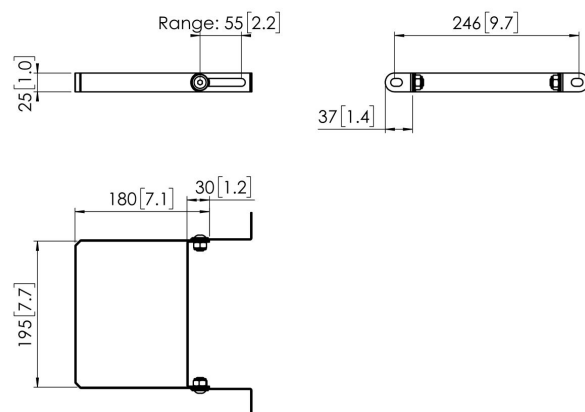

## PFA 9134 Display-lift wandbeugel

Muurbeugel voor de PFFE 7105 / 7106 Gemotorizeerde display lift. De beugel dient gebruikt te worden wanneer de lift direct aan de vloer bevestigd wordt.

## PFA 9134 Display-lift wandbeugel