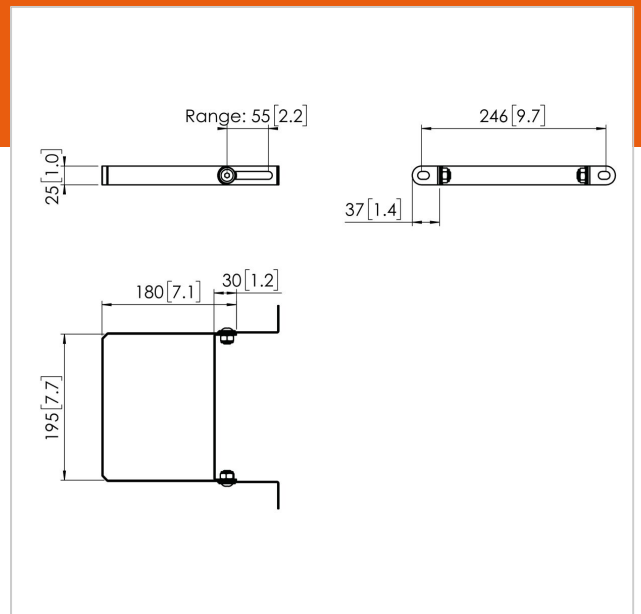

## PFA 9134 Display-lift wandbeugel

Artikelnummer (SKU)  
Kleur

7391340  
Zwart

Muurbeugel voor de PFFE 7105 / 7106 Gemotorizeerde display lift. De beugel dient gebruikt te worden wanneer de lift direct aan de vloer bevestigd wordt.

## PFA 9134 Display-lift wandbeugel

[www.vogels.com](http://www.vogels.com)

VOGEL'S HOLDING BV 2019 (c) Alle rechten voorbehouden.  
Drukfouten, technische aanpassingen en prijswijzigingen  
voorbehouden.  
Datum:2019-05-13

## Specificaties

Numer producttype	PFA 9134
Artikelnummer (SKU)	7391340
Kleur	Zwart
EAN enkele doos	8712285337246
Garantie	5 jaar