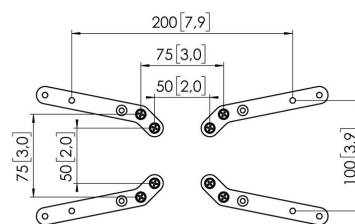

MOMO A003 Przedłużacze VESA (biała)

Kluczowe atuty

- Regulowana wysokość
- Odpowiedni dla jednego, dwóch lub całej serii monitorów
- Łatwość montażu bez potrzeby użycia narzędzi
- Elastyczny system modułowy
- Certyfikat TÜV / 10-letnia gwarancja

Akcesorium ramienia monitora Przedłużacze VESA MOMO A003. To akcesorium jest częścią systemu MOMO Motion i Motion+. Specjalnie zaprojektowane do rozszerzenia rozstawu otworów w złączu monitora MOMO do 150x150, 175x175 i 200x200.

3 [0.1]

MOMO A003 Przedłużacze VESA (biała)

Specyfikacja

Numer artykułu (SKU)	7190031
Kolor	Biały
Kod EAN pojedynczego opakowania	8712285354762
Certyfikat TÜV	Tak
Gwarancja	10-letnia
Uniwersalny lub stały rozkład otworów montażowych	Nieruchomy