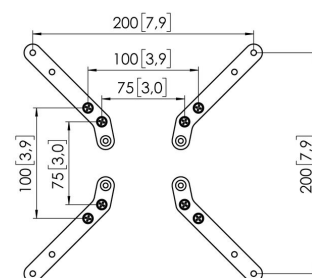

MOMO A003 Przedłużacze VESA (biała)

Kluczowe atuty

- Regulowana wysokość
- Odpowiedni dla jednego, dwóch lub całej serii monitorów
- Łatwość montażu bez potrzeby użycia narzędzi
- Elastyczny system modułowy
- Certyfikat TÜV / 10-letnia gwarancja

Akcesorium ramienia monitora Przedłużacze VESA MOMO A003. To akcesorium jest częścią systemu MOMO Motion i Motion+. Specjalnie zaprojektowane do rozszerzenia rozstawu otworów w złączu monitora MOMO do 150x150, 175x175 i 200x200.

3 [0.1]

MOMO A003 Przedłużacze VESA (biała)

Specyfikacja

Numer artykułu (SKU)	7190031
Kolor	Biały
Kod EAN pojedynczego opakowania	8712285354762
Certyfikat TÜV	Tak
Gwarancja	10-letnia
Uniwersalny lub stały rozkład otworów montażowych	Nieruchomy