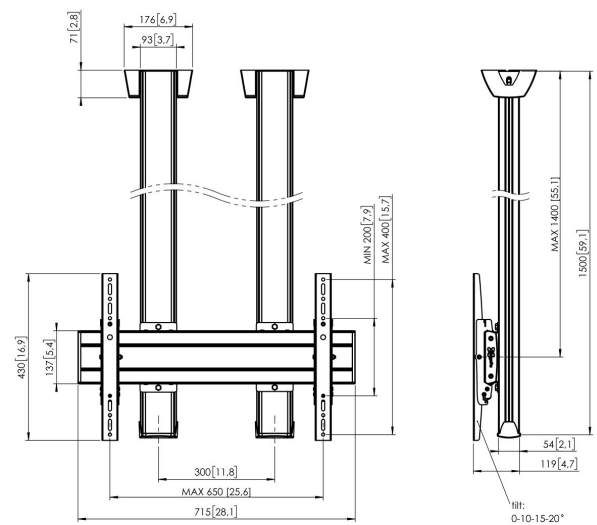

CD1564B soporte de techo para pantalla

Beneficios clave

- Elegante diseño de gama alta
- Organización de cables
- Instalación rápida y sencilla

Soporte a techo kit CD1564

Tamaño de pantalla: >65" 65" Montura: 600x400 Carga máx.: 160 kg - 352 lbs Kit formado por: • 2x PUC 1060 Placa de techo • 2x PUC 2515 Tubo 150 cm • 1x PFB 3407 Barras de interfaz para pantalla • 1x PFS 3204 Bandas de interfaz vertical con inclinación • 1x PFA 9126 Kit de soporte

CD1564B soporte de techo para pantalla

Especificaciones

Tamaño mín. de pantalla (pulgadas)	65
Min. hole pattern	100mm x 100mm
Max. hole pattern	600mm x 400mm
Patrón de orificio horizontal mín. (mm)	100
Patrón de orificio horizontal máx. (mm)	600
Patrón de orificio vertical mín. (mm)	100
Patrón de orificio vertical máx. (mm)	400
Patrón de orificios universal o fijo	Universal
Altura máx. de interfaz (mm)	430
Anchura máx. de interfaz (mm)	715
Distancia máx. al techo - centro de pantalla (mm)	1400
Carga máx. de peso (kg)	160
Carga máx. de peso (Lbs)	352.74
Tipos de techo	Techo plano
Inclinación	Inclinable -3°/+3°
Autobloqueo	True
Longitud	1500
Anchura	715
Profundidad	119
Número de artículo (SKU)	7950040
Caja individual EAN	8712285332241
Color	Negro
Certificaciones	TÜV
Certificación TÜV	Si
Garantía	5 años